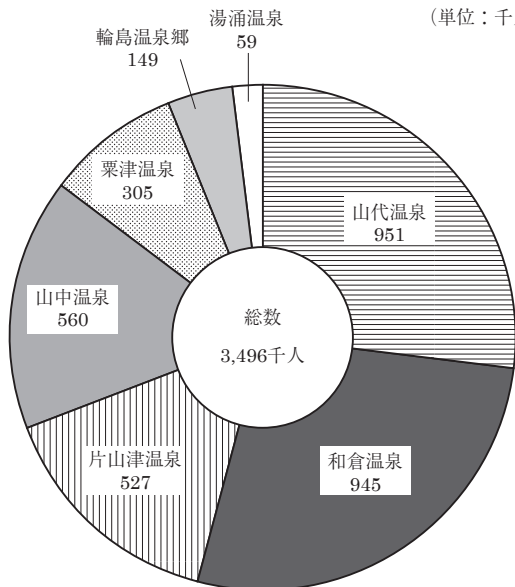

発地別観光入り込み客数の推移（推計）

3大都市圏：関東、中京、関西
 隣県：富山県、福井県
 資料 石川県交流政策課「統計からみた石川県の観光」

関東地域：東京都、神奈川県、千葉県、埼玉県、栃木県、茨城県、群馬県
 中京地域：愛知県、岐阜県、静岡県、三重県
 関西地域：大阪府、京都府、兵庫県、和歌山県、奈良県、滋賀県

主要温泉地の観光入り込み客数（推計）

(平成22年)

(単位：千人)

資料 石川県交流政策課「統計からみた石川県の観光」

外国人宿泊客数

(万人)

資料 石川県交流政策課「統計からみた石川県の観光」