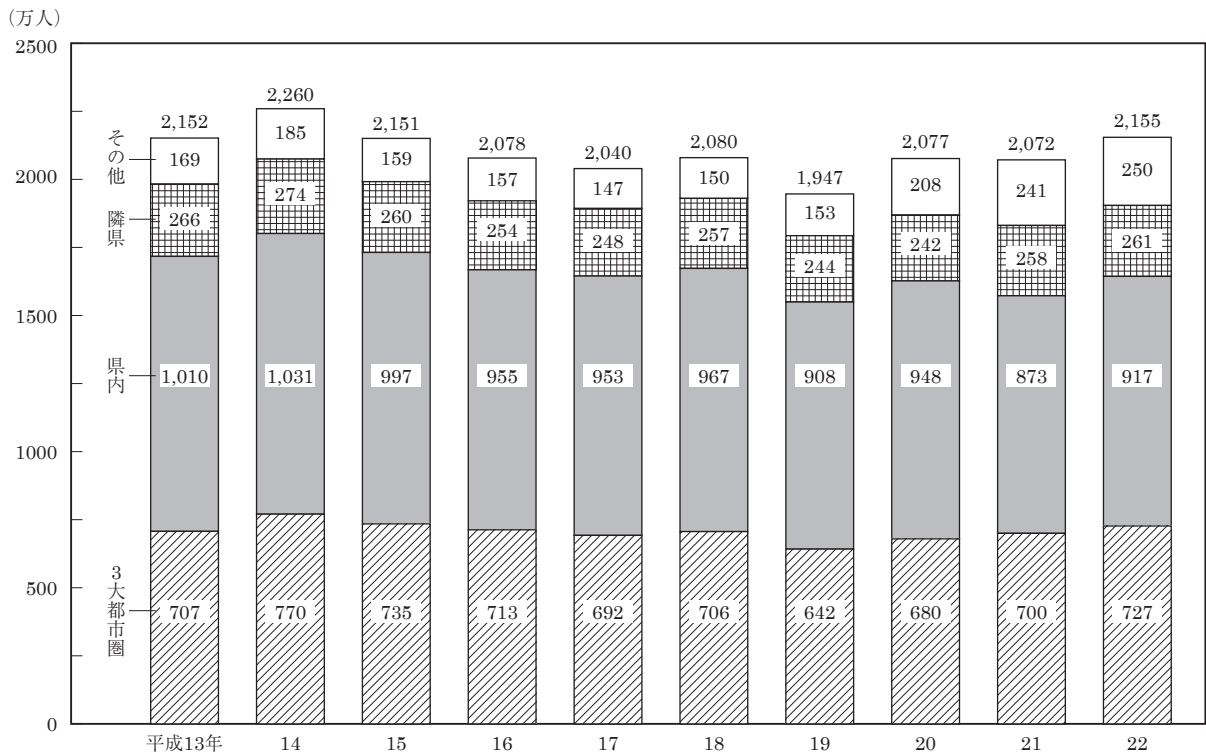

発地別観光入り込み客数の推移（推計）

3大都市圏：関東、中京、関西
 隣県：富山県、福井県
 資料 石川県交流政策課「統計からみた石川県の観光」

関東地域：東京都、神奈川県、千葉県、埼玉県、栃木県、茨城県、群馬県
 中京地域：愛知県、岐阜県、静岡県、三重県
 関西地域：大阪府、京都府、兵庫県、和歌山県、奈良県、滋賀県

主要温泉地の観光入り込み客数（推計）

(平成22年)

(単位：千人)

資料 石川県交流政策課「統計からみた石川県の観光」