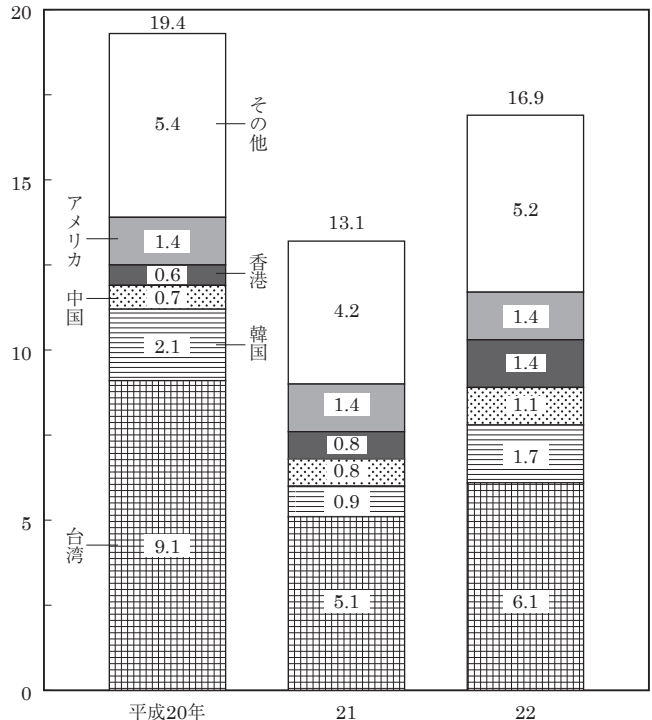

外国人宿泊客数

(万人)

資料 石川県交流政策課「統計からみた石川県の観光」