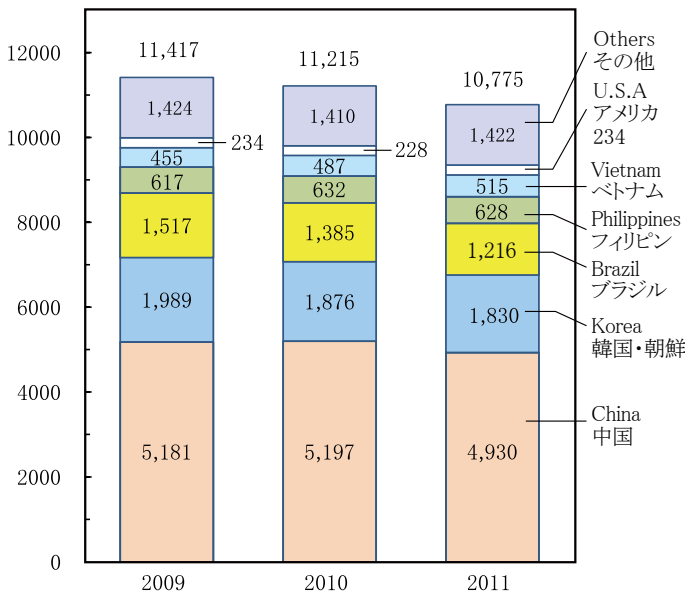

INTERNATIONAL EXCHANGE (国際交流)

In 2011, 94,432 people departed for overseas destinations from Ishikawa Prefecture, an increase of 3.7% from the previous year.

At the end of 2011, there were 10,775 registered foreign residents in Ishikawa Prefecture, broken down as follows: 4,930 Chinese, 1,830 Koreans, 1,216 Brazilians, 628 Filipinos, 515 Vietnamese, and 234 Americans.

As of July 1, 2012, there were 1,562 international students studying at various higher education institutes in Ishikawa Prefecture. 1,474 students were from Asia, 30 students were from Europe, and 9 students were from North America.

2011年の石川県の出国者数は94,432人で、前年に比べて3.7%増加しています。

2011年末現在の県内の外国人登録者数は10,775人で、国別で最も多いのは中国4,930人となっており、次に韓国・朝鮮1,830人、ブラジル1,216人、フィリピン628人、ベトナム515人、アメリカ234人などの順になっています。

外国人留学生は2012年7月1日現在、県内教育機関が受け入れているのは1,562人で、地域別ではアジア1,474人、ヨーロッパ30人、北米9人などとなっています。

TRAVELS OVERSEAS IN ISHIKAWA (石川県の出国者数)

thousand persons (千人)

Source : Ministry of Justice
資料 : 法務省

NON-JAPANESE REGISTERED RESIDENTS IN ISHIKAWA (石川県の外国人登録者数)

persons (人)

Source : International Exchange Division, Ishikawa Prefectural Government
資料 : 石川県国際交流課