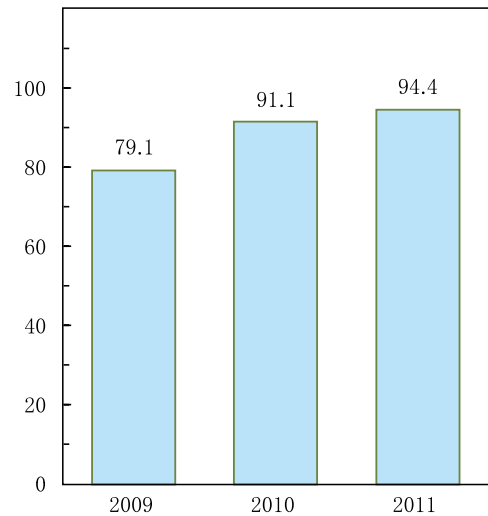

INTERNATIONAL EXCHANGE (国際交流)

In 2011, 94,432 people departed for overseas destinations from Ishikawa Prefecture, an increase of 3.7% from the previous year.

At the end of 2011, there were 10,775 registered foreign residents in Ishikawa Prefecture, broken down as follows: 4,930 Chinese, 1,830 Koreans, 1,216 Brazilians, 628 Filipinos, 515 Vietnamese, and 234 Americans.

As of July 1, 2012, there were 1,562 international students studying at various higher education institutes in Ishikawa Prefecture. 1,474 students were from Asia, 30 students were from Europe, and 9 students were from North America.

2011年の石川県の出国者数は94,432人で、前年に比べて3.7%増加しています。

2011年末現在の県内の外国人登録者数は10,775人で、国別で最も多いのは中国4,930人となっており、次に韓国・朝鮮1,830人、ブラジル1,216人、フィリピン628人、ベトナム515人、アメリカ234人などの順になっています。

外国人留学生は2012年7月1日現在、県内教育機関が受け入れているのは1,562人で、地域別ではアジア1,474人、ヨーロッパ30人、北米9人などとなっています。

TRAVELS OVERSEAS IN ISHIKAWA (石川県の出国者数)

thousand persons (千人)

Source : Ministry of Justice
資料 : 法務省