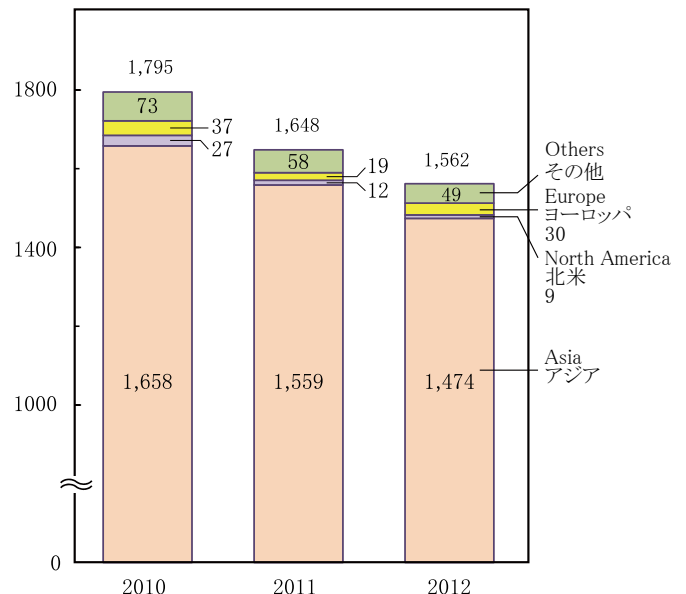

FOREIGN STUDENTS IN ISHIKAWA (石川県の外国人留学生数)

persons (人)

Source : International Exchange Division, Ishikawa Prefectural Government
資料 : 石川県国際交流課