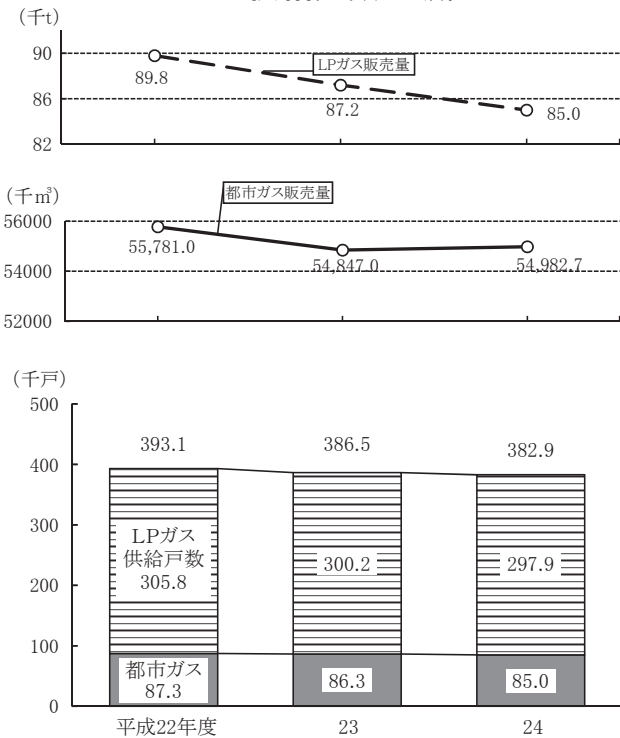

発電電力量

資料 中部経済産業局電力・ガス事業北陸支局

消費電力量

注) 電力には、特定規模需要を含む。

資料 中部経済産業局電力・ガス事業北陸支局

ガス供給戸数・販売量

資料 金沢市企業局、小松ガス㈱、(一社)石川県エルピーガス協会

主な石油製品販売量