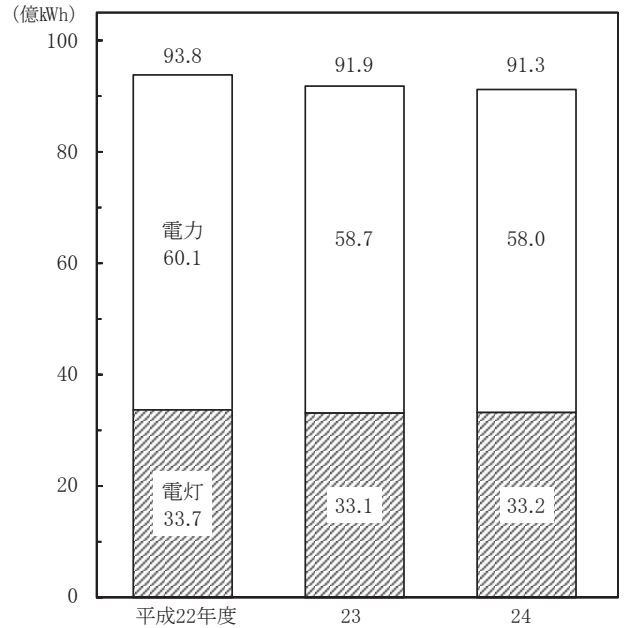

発電電力量

資料 中部経済産業局電力・ガス事業北陸支局

消費電力量

注) 電力には、特定規模需要を含む。

資料 中部経済産業局電力・ガス事業北陸支局

ガス供給戸数・販売量

資料 金沢市企業局、小松ガス㈱、(一社)石川県エルピーガス協会

主な石油製品販売量