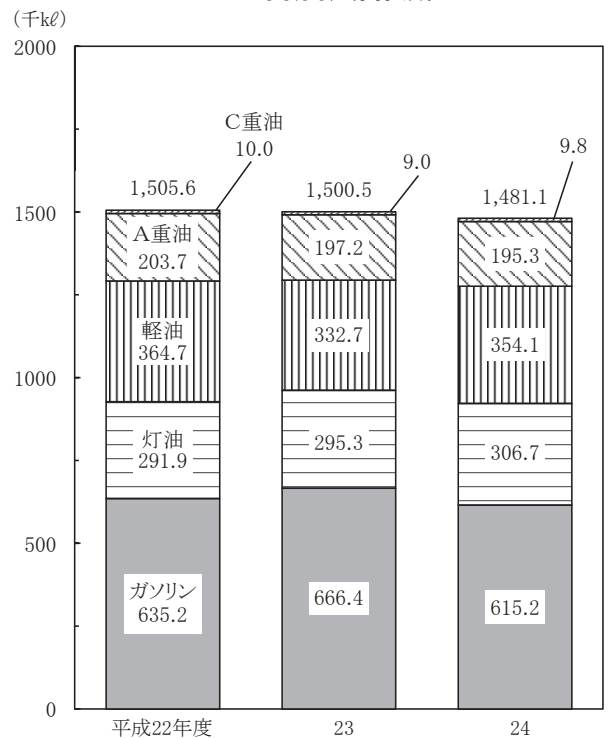

発電電力量

資料 中部経済産業局電力・ガス事業北陸支局

消費電力量

注) 電力には、特定規模需要を含む。

資料 中部経済産業局電力・ガス事業北陸支局

ガス供給戸数・販売量

資料 金沢市企業局、小松ガス㈱、(一社)石川県エルピーガス協会

主な石油製品販売量