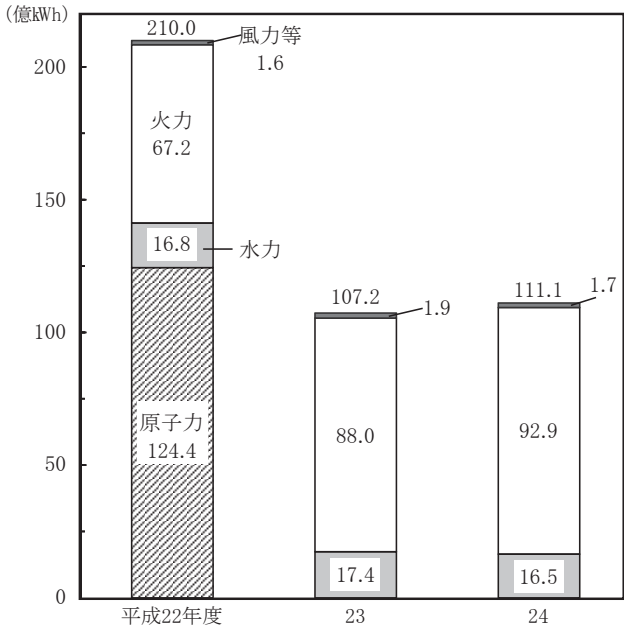

発電電力量

資料 中部経済産業局電力・ガス事業北陸支局

消費電力量

注) 電力には、特定規模需要を含む。

資料 中部経済産業局電力・ガス事業北陸支局

ガス供給戸数・販売量

資料 金沢市企業局、小松ガス㈱、(一社)石川県エルピーガス協会

主な石油製品販売量