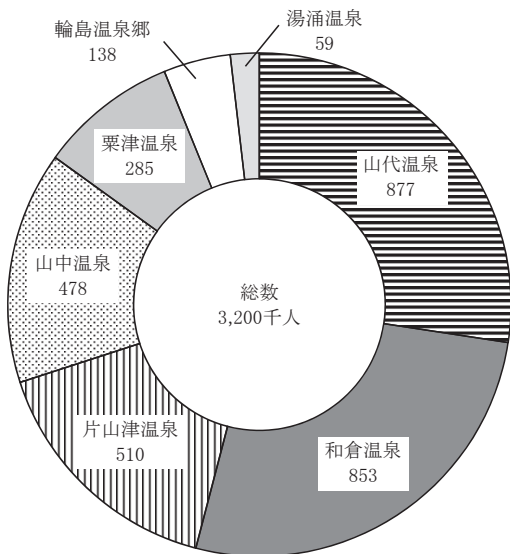

発地別観光入り込み客数の推移（推計）

3大都市圏：関東、中京、関西  
 隣県：富山県、福井県  
 関東地域：東京都、神奈川県、千葉県、埼玉県、栃木県、茨城県、群馬県  
 中京地域：愛知県、岐阜県、静岡県、三重県  
 関西地域：大阪府、京都府、兵庫県、和歌山県、奈良県、滋賀県

資料 石川県観光振興課「統計からみた石川県の観光」

主要温泉地の観光入り込み客数（推計）

（平成24年）  
 （単位：千人）

資料 石川県観光振興課「統計からみた石川県の観光」

外国人宿泊客数

（万人）

資料 石川県観光振興課「統計からみた石川県の観光」