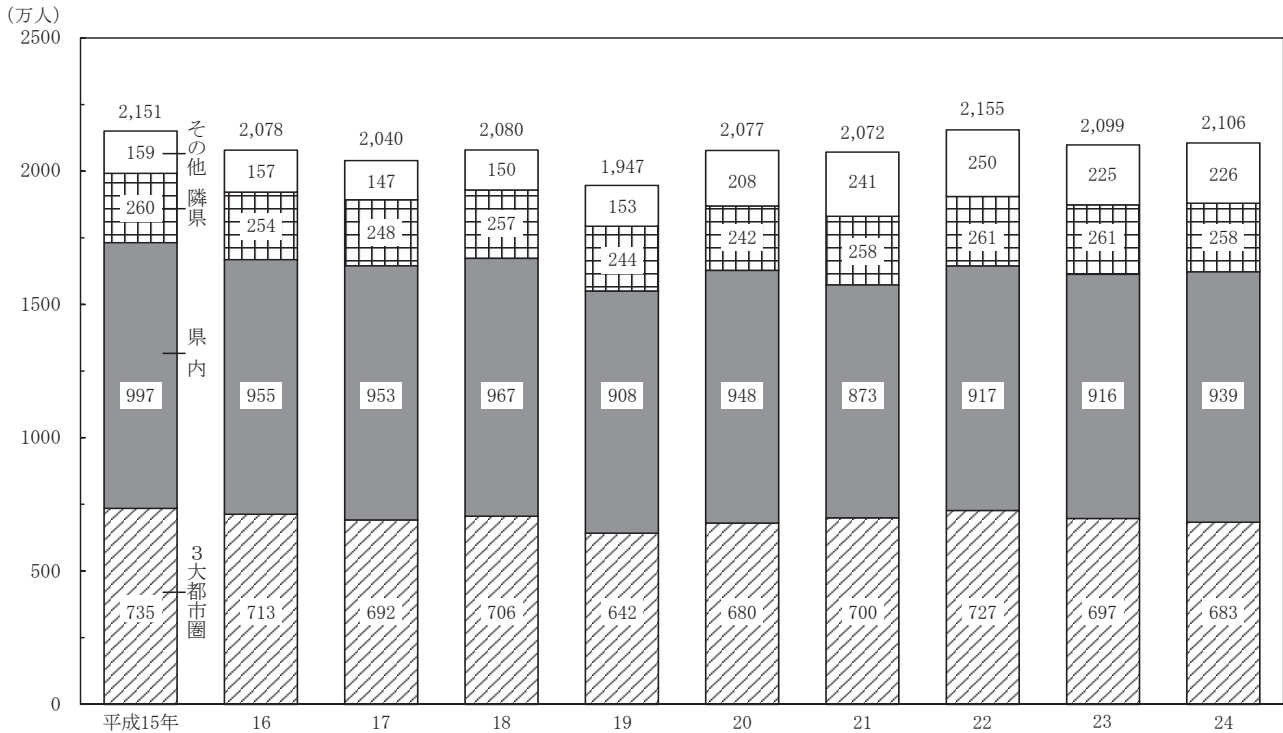

発地別観光入り込み客数の推移（推計）

3大都市圏：関東、中京、関西  
 隣県：富山県、福井県  
 関東地域：東京都、神奈川県、千葉県、埼玉県、栃木県、茨城県、群馬県  
 中京地域：愛知県、岐阜県、静岡県、三重県  
 関西地域：大阪府、京都府、兵庫県、和歌山県、奈良県、滋賀県

資料 石川県観光振興課「統計からみた石川県の観光」

主要温泉地の観光入り込み客数（推計）

（平成24年）  
 （単位：千人）