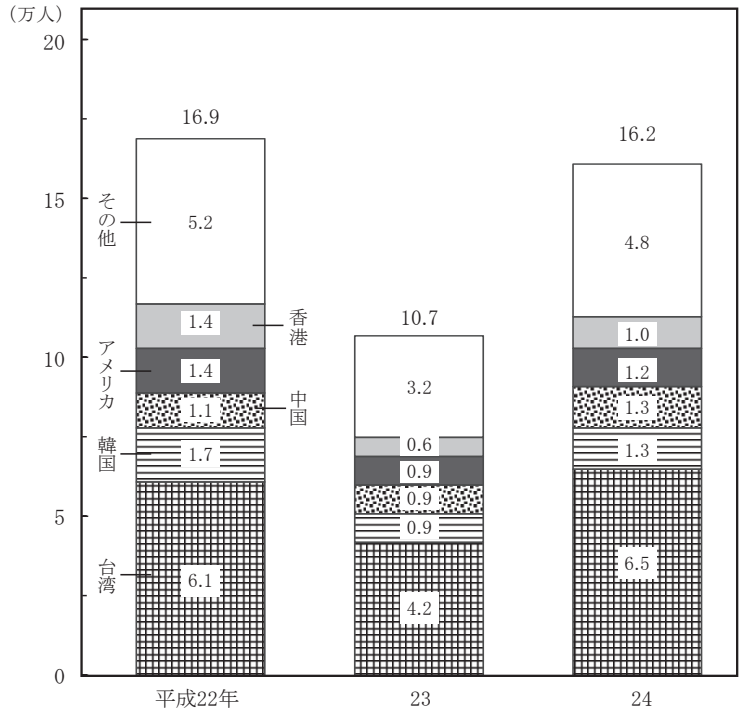

外国人宿泊客数

（万人）

資料 石川県観光振興課「統計からみた石川県の観光」