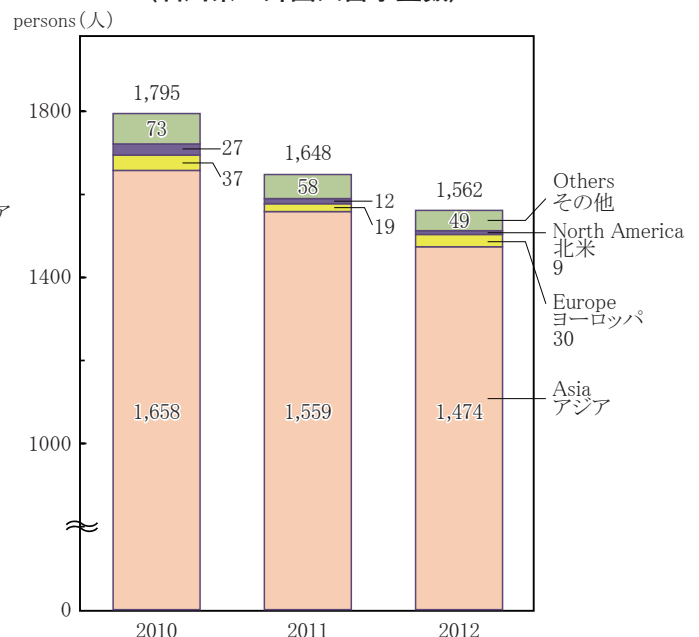

FOREIGN STUDENTS IN ISHIKAWA (石川県の外国人留学生数)

Source : International Exchange Division, Ishikawa Prefectural Government
資料 : 石川県国際交流課