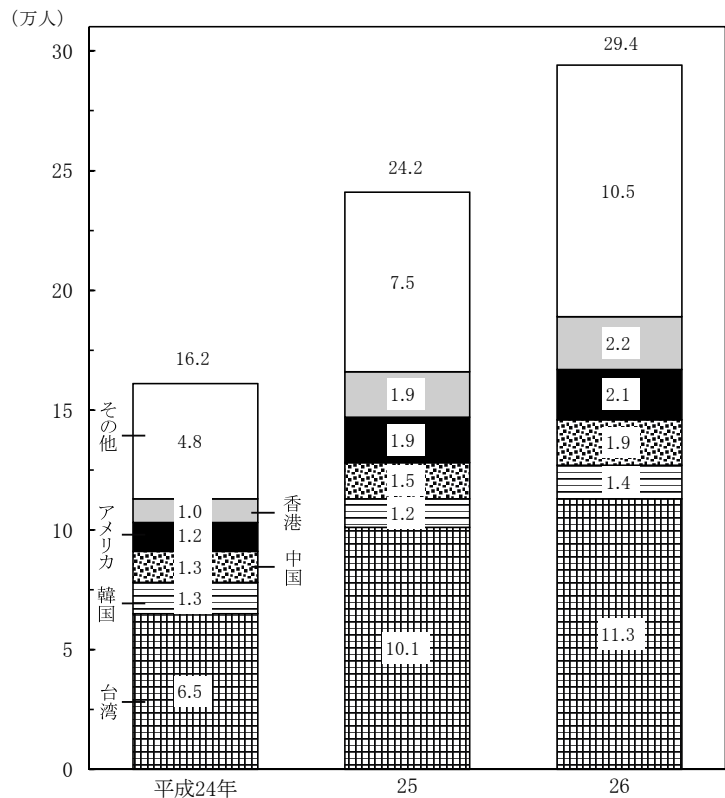

発地別観光入り込み客数の推移（推計）

3大都市圏：関東、中京、関西
隣県：富山県、福井県

関東地域：東京都、神奈川県、千葉県、埼玉県、栃木県、茨城県、群馬県
中京地域：愛知県、岐阜県、静岡県、三重県
関西地域：大阪府、京都府、兵庫県、和歌山県、奈良県、滋賀県

資料 石川県観光振興課「統計からみた石川県の観光」

外国人宿泊客数

主要温泉地の観光入り込み客数（推計）

（平成26年）
（単位：千人）

資料 石川県観光振興課「統計からみた石川県の観光」