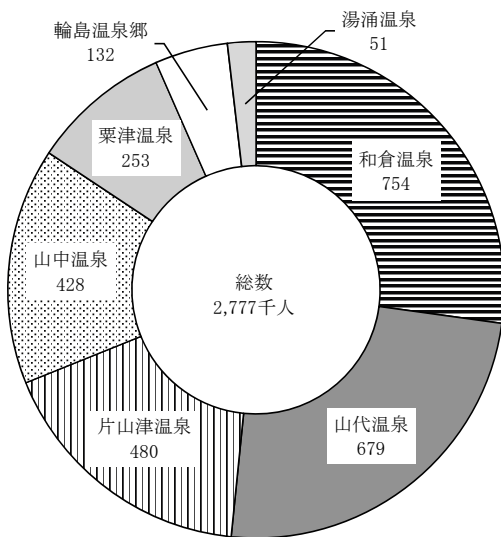

発地別観光入り込み客数の推移（推計）

3大都市圏：関東、中京、関西
隣県：富山県、福井県

関東地域：東京都、神奈川県、千葉県、埼玉県、栃木県、茨城県、群馬県
中京地域：愛知県、岐阜県、静岡県、三重県
関西地域：大阪府、京都府、兵庫県、和歌山県、奈良県、滋賀県

資料 石川県観光振興課「統計からみた石川県の観光」

外国人宿泊客数

主要温泉地の観光入り込み客数（推計）

（平成26年）
（単位：千人）

資料 石川県観光振興課「統計からみた石川県の観光」

資料 石川県観光振興課「統計からみた石川県の観光」