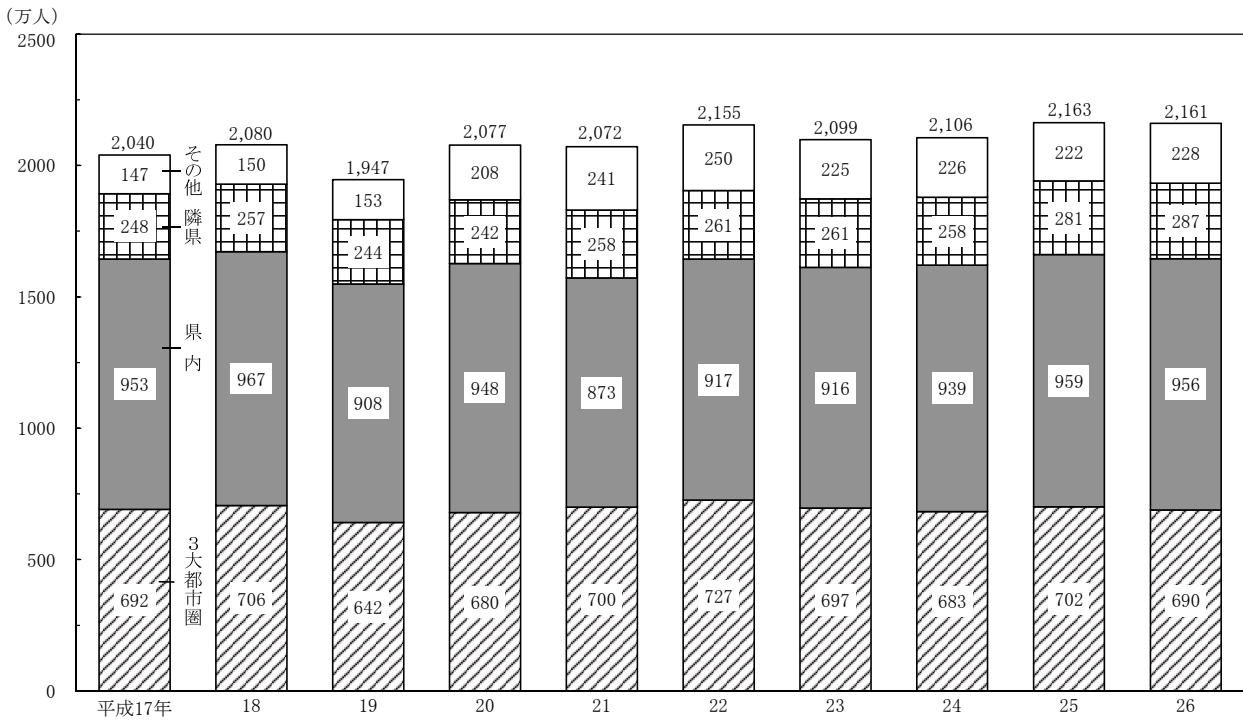

発地別観光入り込み客数の推移（推計）

3大都市圏：関東、中京、関西
隣県：富山県、福井県

関東地域：東京都、神奈川県、千葉県、埼玉県、栃木県、茨城県、群馬県
中京地域：愛知県、岐阜県、静岡県、三重県
関西地域：大阪府、京都府、兵庫県、和歌山県、奈良県、滋賀県

資料 石川県観光振興課「統計からみた石川県の観光」

外国人宿泊客数

主要温泉地の観光入り込み客数（推計）

（平成26年）
（単位：千人）

資料 石川県観光振興課「統計からみた石川県の観光」