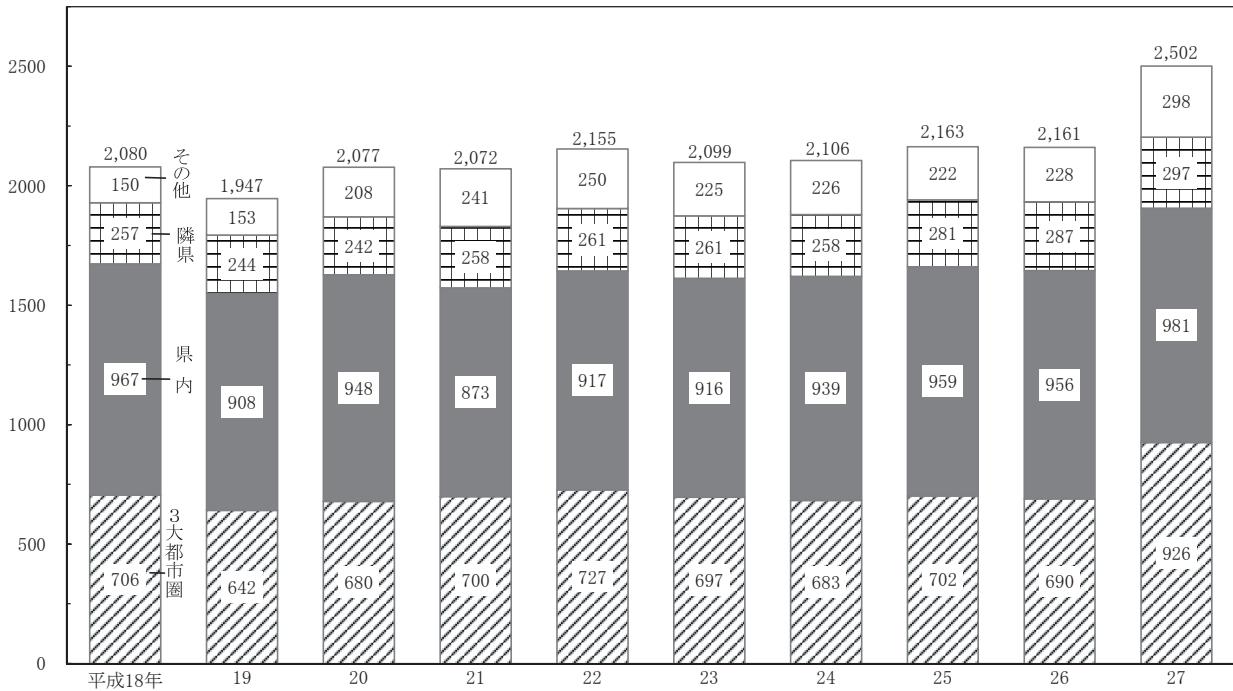

発地別観光入り込み客数の推移（推計）

(万人)

3大都市圏：関東、中京、関西
隣県：富山県、福井県

関東地域：東京都、神奈川県、千葉県、埼玉県、栃木県、茨城県、群馬県
中京地域：愛知県、岐阜県、静岡県、三重県
関西地域：大阪府、京都府、兵庫県、和歌山県、奈良県、滋賀県

資料 石川県観光企画課「統計からみた石川県の観光」

主要温泉地の観光入り込み客数（推計）

(平成27年)
(単位：千人)

資料 石川県観光企画課「統計からみた石川県の観光」