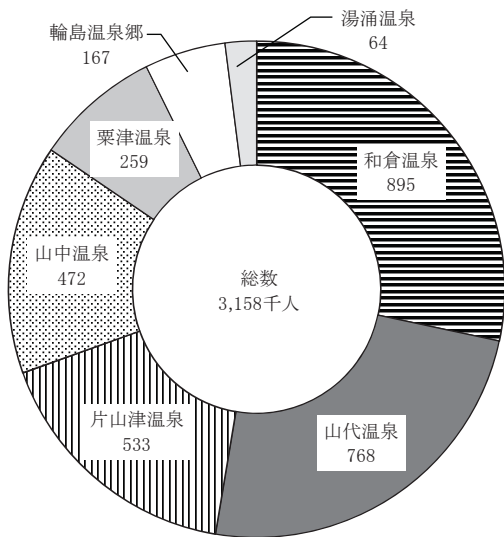

発地別観光入り込み客数の推移（推計）

(万人)

3大都市圏：関東、中京、関西
隣県：富山県、福井県

関東地域：東京都、神奈川県、千葉県、埼玉県、栃木県、茨城県、群馬県
中京地域：愛知県、岐阜県、静岡県、三重県
関西地域：大阪府、京都府、兵庫県、和歌山県、奈良県、滋賀県

資料 石川県観光企画課「統計からみた石川県の観光」

主要温泉地の観光入り込み客数（推計）

(平成27年)
(単位：千人)

資料 石川県観光企画課「統計からみた石川県の観光」

外国人宿泊客数

(万人)

資料 石川県観光企画課「統計からみた石川県の観光」