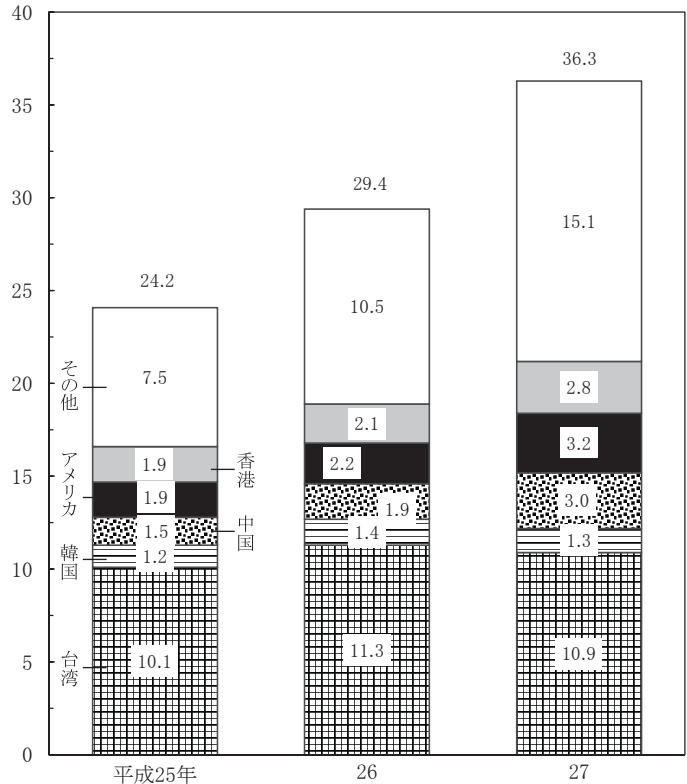

外国人宿泊客数

(万人)

資料 石川県観光企画課「統計からみた石川県の観光」