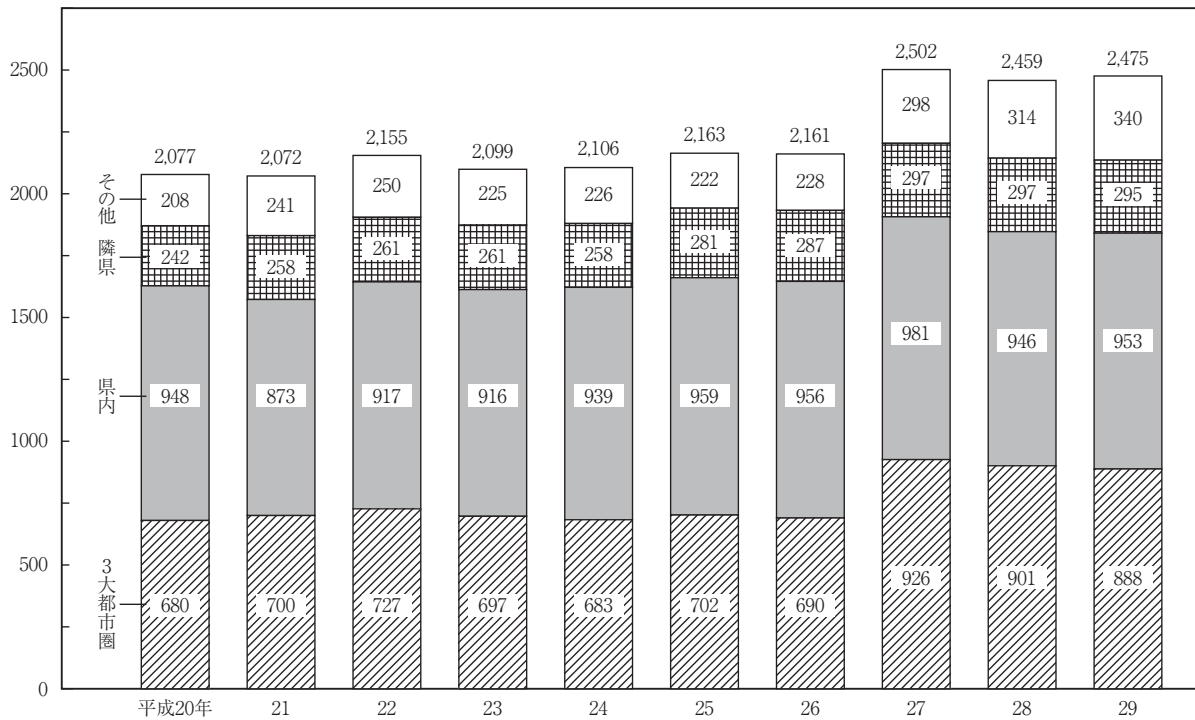

発地別観光入り込み客数の推移（推計）

(万人)

3大都市圏：首都圏、関西圏、中京圏
隣県：富山県、福井県

首都圏：東京都、神奈川県、千葉県、埼玉県、栃木県、茨城県、群馬県
関西圏：大阪府、京都府、兵庫県、和歌山県、奈良県、滋賀県
中京圏：愛知県、岐阜県、静岡県、三重県

資料 石川県観光企画課「統計からみた石川県の観光」

主要温泉地の宿泊者数（推計）

資料 石川県観光企画課「統計からみた石川県の観光」

外国人宿泊者数

(万人)

資料 石川県観光企画課「統計からみた石川県の観光」

※ 「東南アジア」はインドネシア、マレーシア、シンガポール、タイの4か国