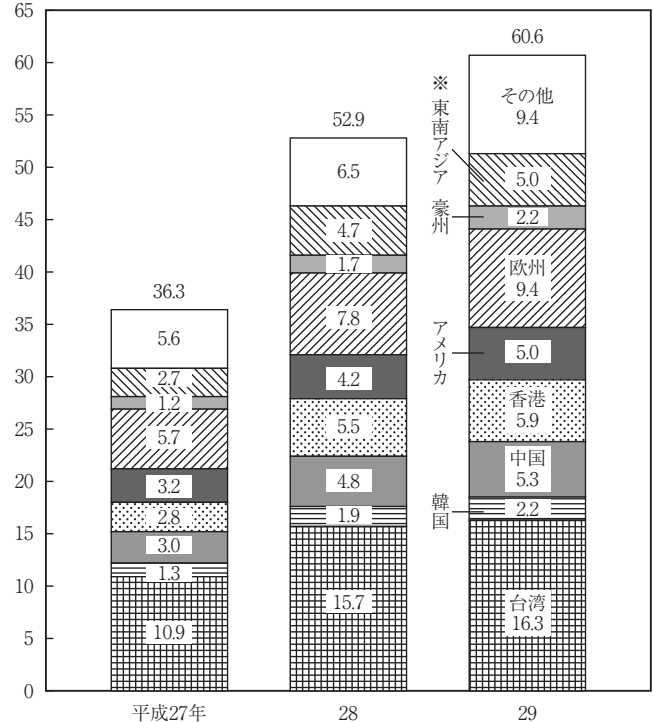

発地別観光入り込み客数の推移（推計）

(万人)

3大都市圏：首都圏、関西圏、中京圏
隣県：富山県、福井県

首都圏：東京都、神奈川県、千葉県、埼玉県、栃木県、茨城県、群馬県
関西圏：大阪府、京都府、兵庫県、和歌山県、奈良県、滋賀県
中京圏：愛知県、岐阜県、静岡県、三重県

資料 石川県観光企画課「統計からみた石川県の観光」

主要温泉地の宿泊者数（推計）

資料 石川県観光企画課「統計からみた石川県の観光」

外国人宿泊者数

(万人)

資料 石川県観光企画課「統計からみた石川県の観光」

※ 「東南アジア」はインドネシア、マレーシア、シンガポール、タイの4か国