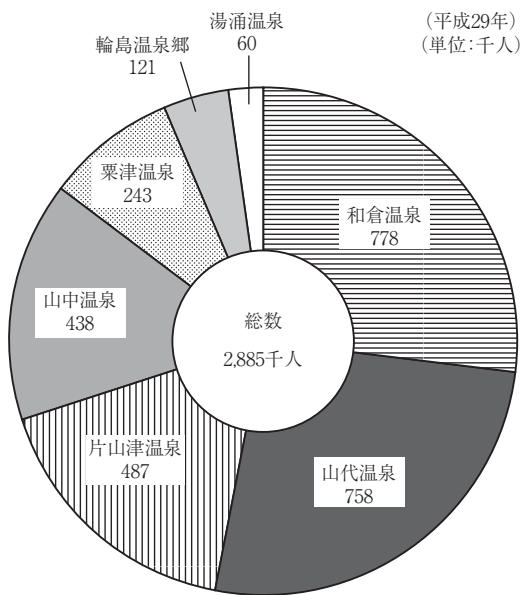

発地別観光入り込み客数の推移（推計）

(万人)

3大都市圏：首都圏、関西圏、中京圏
隣県：富山県、福井県

首都圏：東京都、神奈川県、千葉県、埼玉県、栃木県、茨城県、群馬県
関西圏：大阪府、京都府、兵庫県、和歌山県、奈良県、滋賀県
中京圏：愛知県、岐阜県、静岡県、三重県

資料 石川県観光企画課「統計からみた石川県の観光」

主要温泉地の宿泊者数（推計）

資料 石川県観光企画課「統計からみた石川県の観光」

外国人宿泊者数

(万人)

資料 石川県観光企画課「統計からみた石川県の観光」

※ 「東南アジア」はインドネシア、マレーシア、シンガポール、タイの4か国