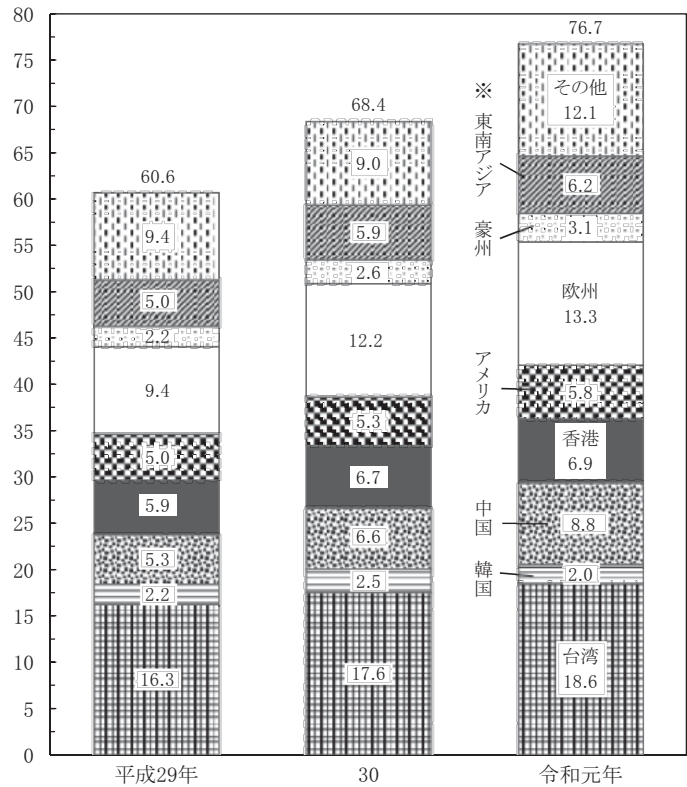

発地別観光入り込み客数の推移（推計）

(万人)

3大都市圏：首都圏、関西圏、中京圏
 隣県：富山県、福井県

首都圏：東京都、神奈川県、千葉県、埼玉県、栃木県、茨城県、群馬県
 関西圏：大阪府、京都府、兵庫県、和歌山県、奈良県、滋賀県
 中京圏：愛知県、岐阜県、静岡県、三重県

資料 石川県観光企画課「統計からみた石川県の観光」

外国人宿泊客数

(万人)

主要温泉地の宿泊者数（推計）

(令和元年)
 (単位:千人)

資料 石川県観光企画課「統計からみた石川県の観光」

資料 石川県観光企画課「統計からみた石川県の観光」

※「東南アジア」はインドネシア、マレーシア、シンガポール、タイの4か国