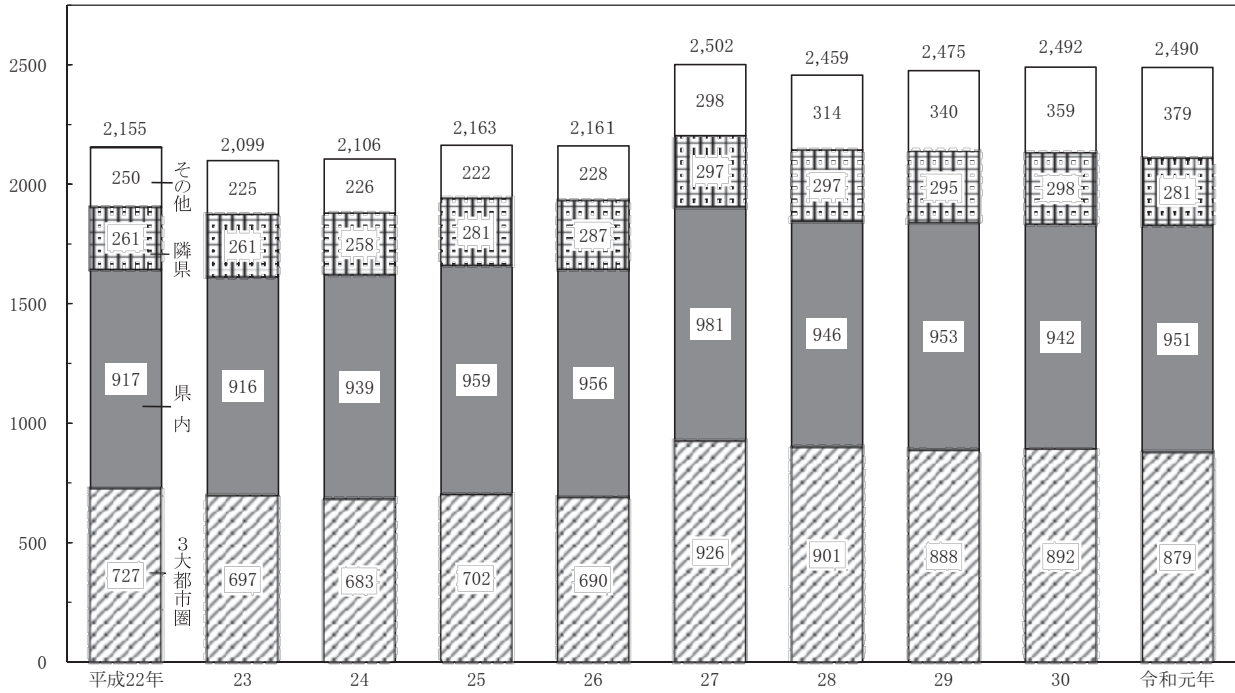

発地別観光入り込み客数の推移（推計）

(万人)

3大都市圏：首都圏、関西圏、中京圏
 隣県：富山県、福井県

首都圏：東京都、神奈川県、千葉県、埼玉県、栃木県、茨城県、群馬県
 関西圏：大阪府、京都府、兵庫県、和歌山県、奈良県、滋賀県
 中京圏：愛知県、岐阜県、静岡県、三重県

資料 石川県観光企画課「統計からみた石川県の観光」

外国人宿泊客数

(万人)

主要温泉地の宿泊者数（推計）

(令和元年)
 (単位:千人)

資料 石川県観光企画課「統計からみた石川県の観光」

資料 石川県観光企画課「統計からみた石川県の観光」

※「東南アジア」はインドネシア、マレーシア、シンガポール、タイの4か国