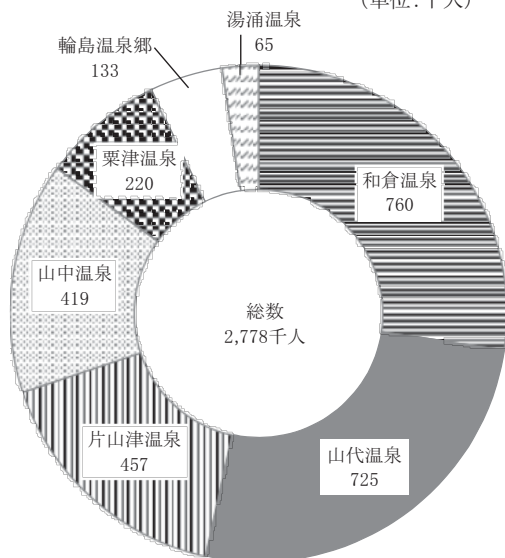

発地別観光入り込み客数の推移（推計）

(万人)

3大都市圏：首都圏、関西圏、中京圏
 隣県：富山県、福井県

首都圏：東京都、神奈川県、千葉県、埼玉県、栃木県、茨城県、群馬県
 関西圏：大阪府、京都府、兵庫県、和歌山県、奈良県、滋賀県
 中京圏：愛知県、岐阜県、静岡県、三重県

資料 石川県観光企画課「統計からみた石川県の観光」

外国人宿泊客数

(万人)

主要温泉地の宿泊者数（推計）

(令和元年)
 (単位:千人)

資料 石川県観光企画課「統計からみた石川県の観光」

資料 石川県観光企画課「統計からみた石川県の観光」

※「東南アジア」はインドネシア、マレーシア、シンガポール、タイの4か国