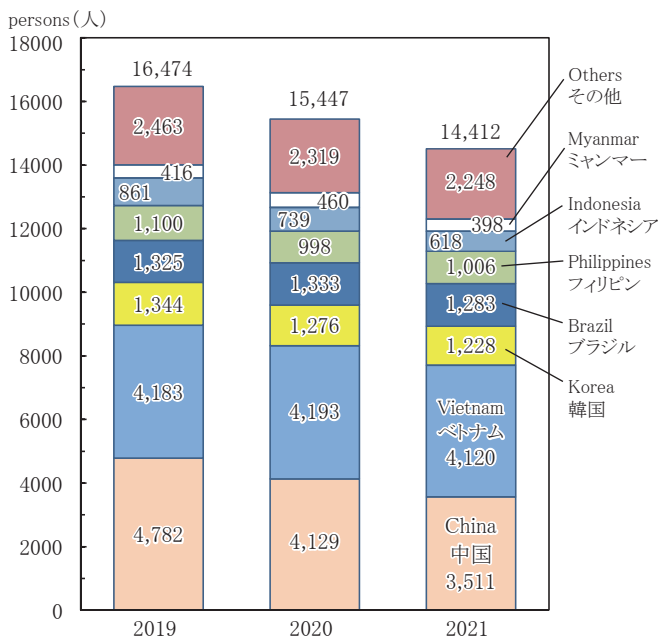

FOREIGN RESIDENTS IN ISHIKAWA (石川県の外国人住民数)

Source : International Exchange Division, Ishikawa Prefectural Government
資料 : 石川県国際交流課