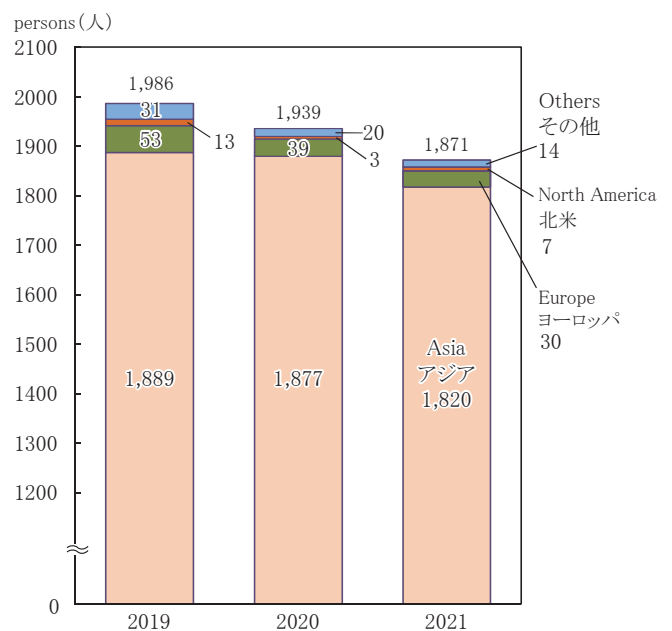

FOREIGN STUDENTS IN ISHIKAWA (石川県の外国人留学生数)

Source : International Exchange Division, Ishikawa Prefectural Government
資料 : 石川県国際交流課