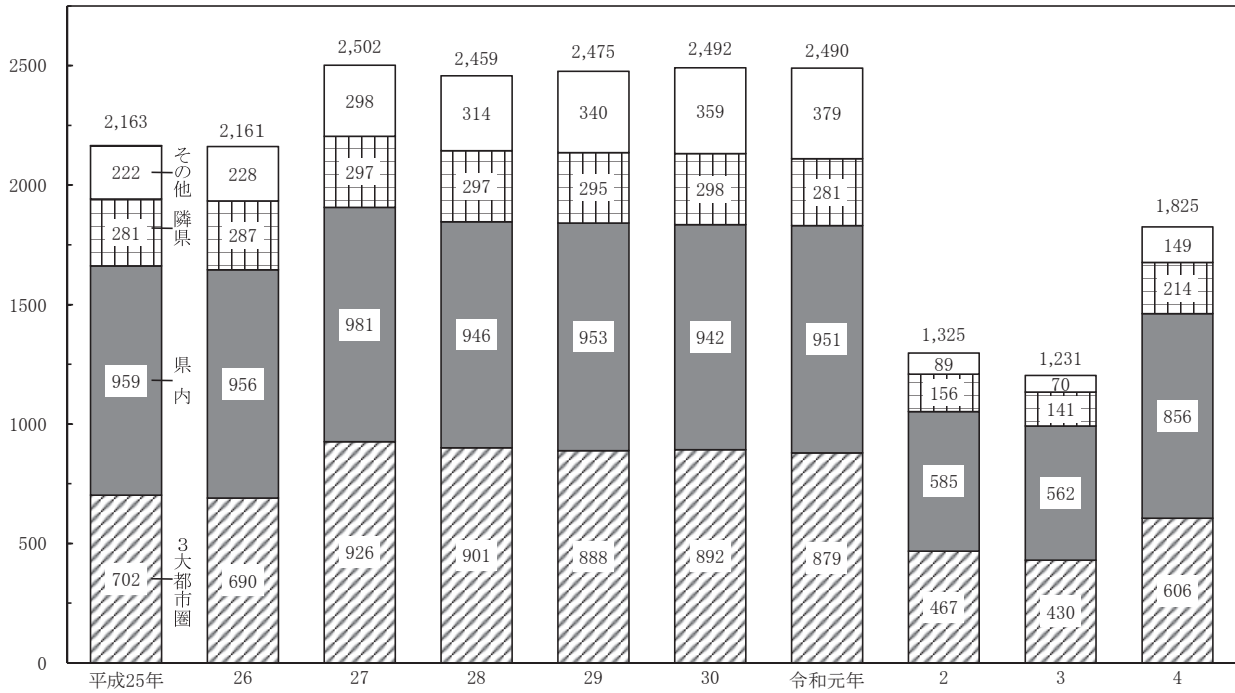

発地別観光入り込み客数の推移（推計）

(万人)

3大都市圏：首都圏、関西圏、中京圏
 隣県：富山県、福井県

首都圏：東京都、神奈川県、千葉県、埼玉県、栃木県、茨城県、群馬県
 関西圏：大阪府、京都府、兵庫県、和歌山県、奈良県、滋賀県
 中京圏：愛知県、岐阜県、静岡県、三重県

資料 石川県観光企画課「統計からみた石川県の観光」

外国人宿泊者数

(千人)

主要温泉地の宿泊者数（推計）

(令和4年)
 (単位:千人)

資料 石川県観光企画課「統計からみた石川県の観光」

資料 石川県観光企画課「統計からみた石川県の観光」