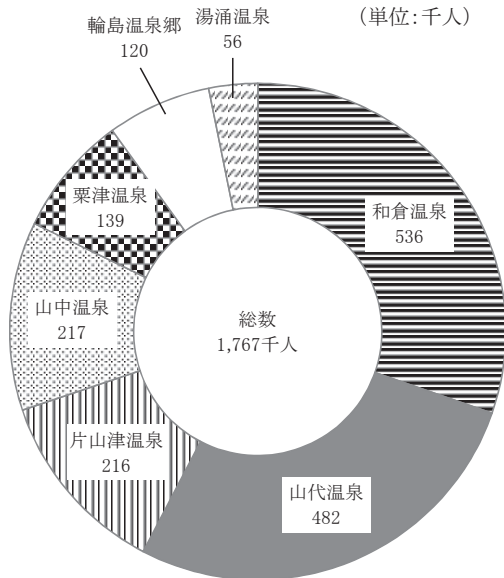

発地別観光入り込み客数の推移（推計）

(万人)

3大都市圏：首都圏、関西圏、中京圏
 隣県：富山県、福井県

首都圏：東京都、神奈川県、千葉県、埼玉県、栃木県、茨城県、群馬県
 関西圏：大阪府、京都府、兵庫県、和歌山県、奈良県、滋賀県
 中京圏：愛知県、岐阜県、静岡県、三重県

資料 石川県観光企画課「統計からみた石川県の観光」

外国人宿泊者数

(千人)

主要温泉地の宿泊者数（推計）

(令和4年)
 (単位:千人)

資料 石川県観光企画課「統計からみた石川県の観光」

資料 石川県観光企画課「統計からみた石川県の観光」