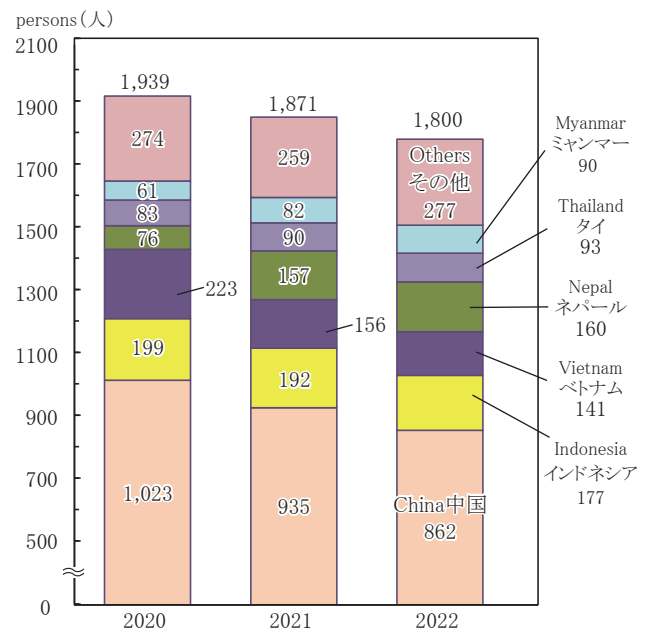

INTERNATIONAL EXCHANGE (国際交流)

The number of departures abroad from Ishikawa Prefecture in 2022 was 10,792, an increase of 501.5% from the previous year.

At the end of 2022, the number of foreign residents in the prefecture was 16,598, with Vietnam having the largest number (4,580), followed by China (3,643), Brazil (1,355), the Philippines (1,287), South Korea (1,201), and Indonesia (988).

As of May 1 2022, there were 1800 international students studying in educational institutions in the prefecture, including 862 from China, 177 from Indonesia, 160 from Nepal and 141 from Vietnam.

2022年の石川県の出国者数は10,792人で、前年に比べて501.5%増加しています。

2022年末現在の県内の外国人住民数は16,598人で、国別で最も多いのはベトナム4,580人となっており、次に中国3,643人、ブラジル1,355人、フィリピン1,287人、韓国1,201人、インドネシア988人などの順になっています。

外国人留学生は2022年5月1日現在、県内教育機関が受け入れているのは1,800人で、国別では中国862人、インドネシア177人、ネパール160人、ベトナム141人などの順になっています。

TRAVELS OVERSEAS IN ISHIKAWA (石川県の出国者数)

FOREIGN RESIDENTS IN ISHIKAWA (石川県の外国人住民数)

Source : International Exchange Division, Ishikawa Prefectural Government
資料 : 石川県国際交流課

FOREIGN STUDENTS IN ISHIKAWA (石川県の外国人留学生数)