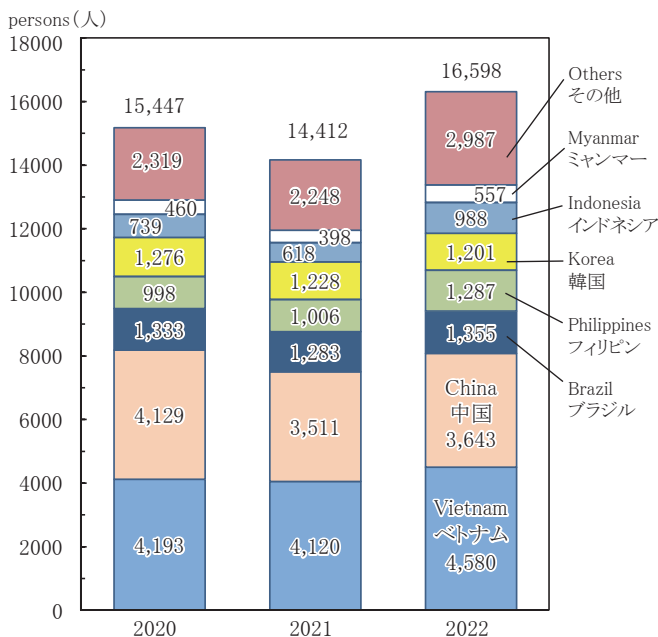

FOREIGN RESIDENTS IN ISHIKAWA (石川県の外国人住民数)

Source : International Exchange Division, Ishikawa Prefectural Government
資料 : 石川県国際交流課