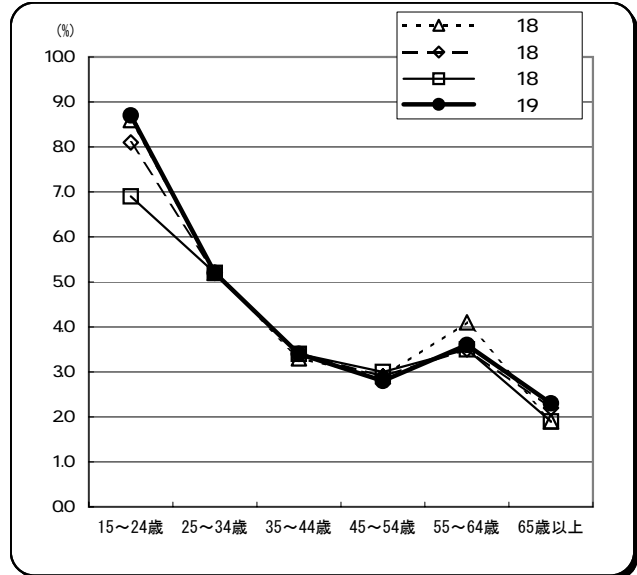

3 完全失業率の状況

	() 3.2	0.4	0.3
)	3.4 (0.4)	2.8 (0.5)
65	3.0 (0.8)	

表4 完全失業率の状況

	()	(%)	(%)	()	()	(%)	(%)	()
	200	3.2	3.6	0.4	272	4.1	4.4	0.3
	122	3.4	3.8	0.4	164	4.2	4.7	0.5
	7.8	2.8	3.3	0.5	108	4.0	3.9	0.1
15 24	3.8	7.2	5.5	1.7	51	8.7	8.5	0.2
25 34	5.0	3.7	6.0	2.3	75	5.2	5.3	0.1
35 44	2.6	2.0	1.9	0.1	49	3.4	3.5	0.1
45 54	3.0	2.3	1.9	0.4	38	2.8	3.2	0.4
55 64	3.0	2.3	4.4	2.1	46	3.6	4.2	0.6
65	2.6	5.0	1.3	3.7	12	2.3	2.3	0.0
()65	17.4	3.0	3.8	0.8	260	4.3	4.5	0.2

図1 年代別完全失業率の状況(県内・全国)

表5 完全失業率の推移(最近1年間)

	18				() 18	18				() 18
	2		3			4		1		
	10	12	10	12		10	12	10	12	
	3.4	3.8	3.5	3.2	3.6	4.2	4.1	3.9	4.1	4.1
	3.4	3.5	3.5	3.4	3.6	4.3	4.2	4.2	4.2	4.3
	3.4	4.2	3.4	2.8	3.6	4.1	3.9	3.6	4.0	3.9
15 24	6.2	6.1	8.3	7.2	6.5	8.6	8.1	6.9	8.7	8.0
25 34	3.7	4.0	4.9	3.7	4.7	5.2	5.2	5.2	5.2	5.2
35 44	3.6	3.2	2.3	2.0	2.8	3.3	3.4	3.4	3.4	3.4
45 54	3.0	3.5	3.3	2.3	3.0	2.9	2.9	3.0	2.8	2.9
55 64	3.4	4.5	2.4	2.3	3.7	4.1	3.5	3.5	3.6	3.9
65	0.5	2.3	1.4	5.0	1.5	1.9	2.2	1.9	2.3	2.1
() 65	3.7	4.0	3.7	3.0	3.8	4.4	4.2	4.1	4.3	4.3

図2-1 完全失業率の推移(県内)

図2-2 完全失業率の推移(全国)

表6 就業者の内訳

	()		()		()		()	
	()	(%)	()	(%)	()	(%)	()	(%)
	609.6	100.0	606.0	100.0	6,310	100.0	6,283	100.0
	508.9	83.5	492.4	81.3	5,468	86.7	5,412	86.1
()	100.4	16.5	113.1	18.7	842	13.3	871	13.9
	15.2	2.5	14.8	2.4	226	3.6	233	3.7
	62.7	10.3	69.7	11.5	553	8.8	554	8.8
	128.3	21.0	129.3	21.3	1,154	18.3	1,155	18.4
	25.2	4.1	24.7	4.1	323	5.1	325	5.2
	102.9	16.9	103.9	17.1	1,105	17.5	1,115	17.7
	29.2	4.8	33.4	5.5	340	5.4	329	5.2
	57.5	9.4	56.5	9.3	574	9.1	553	8.8
	91.4	15.0	87.5	14.4	985	15.6	987	15.7
	97.2	15.9	86.2	14.2	1,050	16.6	1,032	16.4
1 29	263.0	43.1	270.9	44.7				
30 99	91.1	14.9	103.2	17.0				
100 499	105.2	17.3	105.8	17.5				
500 999	28.1	4.6	32.0	5.3				
1000	60.4	9.9	47.9	7.9				
	59.0	9.7	44.8	7.4				