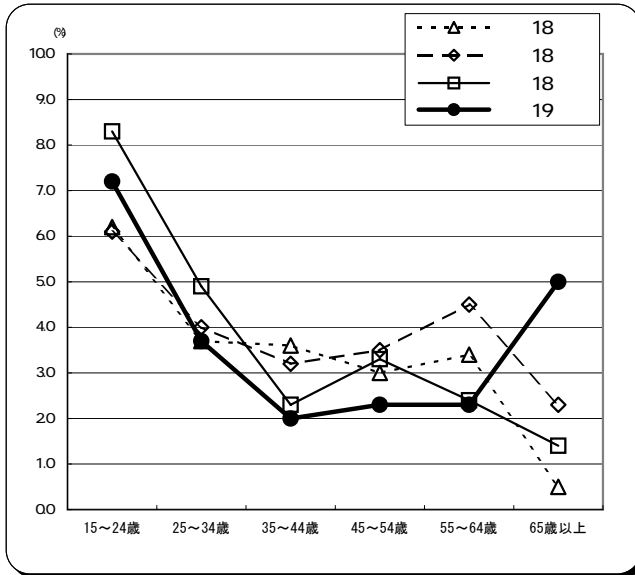

3 完全失業率の状況

	() 3.2	0.4	0.3
)	3.4 (0.4)	2.8 (0.5)
65	3.0 (0.8)	

表4 完全失業率の状況

	()	(%)	(%)	()	()	(%)	(%)	()
	200	3.2	3.6	0.4	272	4.1	4.4	0.3
	122	3.4	3.8	0.4	164	4.2	4.7	0.5
	7.8	2.8	3.3	0.5	108	4.0	3.9	0.1
15 24	3.8	7.2	5.5	1.7	51	8.7	8.5	0.2
25 34	5.0	3.7	6.0	2.3	75	5.2	5.3	0.1
35 44	2.6	2.0	1.9	0.1	49	3.4	3.5	0.1
45 54	3.0	2.3	1.9	0.4	38	2.8	3.2	0.4
55 64	3.0	2.3	4.4	2.1	46	3.6	4.2	0.6
65	2.6	5.0	1.3	3.7	12	2.3	2.3	0.0
()65	17.4	3.0	3.8	0.8	260	4.3	4.5	0.2

図1 年代別完全失業率の状況(県内・全国)

表5 完全失業率の推移(最近1年間)

	18				() 18	18				() 18
	2		3			4		1		
	10	12	10	12		10	12	10	12	
	3.4	3.8	3.5	3.2	3.6	4.2	4.1	3.9	4.1	4.1
	3.4	3.5	3.5	3.4	3.6	4.3	4.2	4.2	4.2	4.3
	3.4	4.2	3.4	2.8	3.6	4.1	3.9	3.6	4.0	3.9
15 24	6.2	6.1	8.3	7.2	6.5	8.6	8.1	6.9	8.7	8.0
25 34	3.7	4.0	4.9	3.7	4.7	5.2	5.2	5.2	5.2	5.2
35 44	3.6	3.2	2.3	2.0	2.8	3.3	3.4	3.4	3.4	3.4
45 54	3.0	3.5	3.3	2.3	3.0	2.9	2.9	3.0	2.8	2.9
55 64	3.4	4.5	2.4	2.3	3.7	4.1	3.5	3.5	3.6	3.9
65	0.5	2.3	1.4	5.0	1.5	1.9	2.2	1.9	2.3	2.1
() 65	3.7	4.0	3.7	3.0	3.8	4.4	4.2	4.1	4.3	4.3

図2-1 完全失業率の推移(県内)

図2-2 完全失業率の推移(全国)

表6 就業者の内訳

	()		()		()		()	
	()	(%)	()	(%)	()	(%)	()	(%)
	609.6	100.0	606.0	100.0	6,310	100.0	6,283	100.0
	508.9	83.5	492.4	81.3	5,468	86.7	5,412	86.1
()	100.4	16.5	113.1	18.7	842	13.3	871	13.9
	15.2	2.5	14.8	2.4	226	3.6	233	3.7
	62.7	10.3	69.7	11.5	553	8.8	554	8.8
	128.3	21.0	129.3	21.3	1,154	18.3	1,155	18.4
	25.2	4.1	24.7	4.1	323	5.1	325	5.2
	102.9	16.9	103.9	17.1	1,105	17.5	1,115	17.7
	29.2	4.8	33.4	5.5	340	5.4	329	5.2
	57.5	9.4	56.5	9.3	574	9.1	553	8.8
	91.4	15.0	87.5	14.4	985	15.6	987	15.7
	97.2	15.9	86.2	14.2	1,050	16.6	1,032	16.4
1 29	263.0	43.1	270.9	44.7				
30 99	91.1	14.9	103.2	17.0				
100 499	105.2	17.3	105.8	17.5				
500 999	28.1	4.6	32.0	5.3				
1000	60.4	9.9	47.9	7.9				
	59.0	9.7	44.8	7.4				