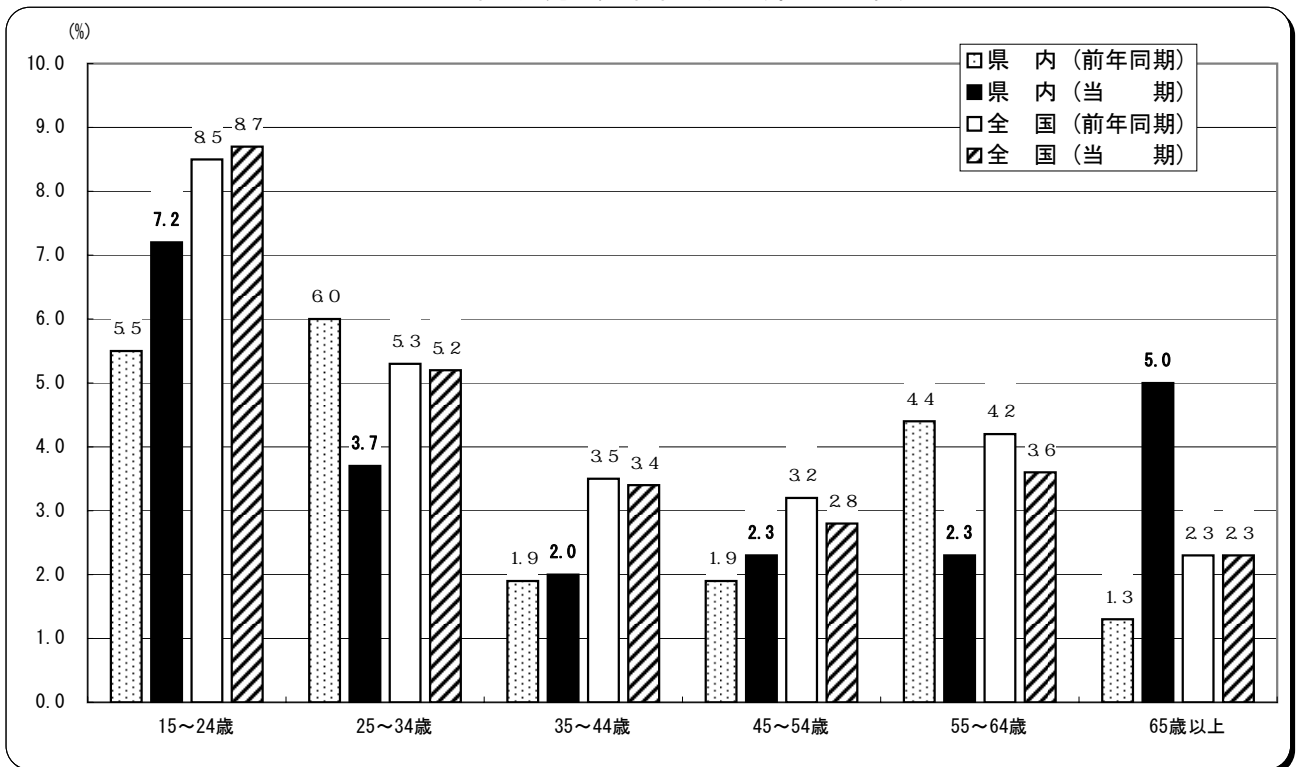

3 完全失業率の状況

	() 3.2	0.4	0.3
)	3.4 (0.4)	2.8 (0.5)
65	3.0 (0.8)	

表4 完全失業率の状況

	()	(%)	(%)	()	()	(%)	(%)	()
	200	3.2	3.6	0.4	272	4.1	4.4	0.3
	122	3.4	3.8	0.4	164	4.2	4.7	0.5
	7.8	2.8	3.3	0.5	108	4.0	3.9	0.1
15 24	3.8	7.2	5.5	1.7	51	8.7	8.5	0.2
25 34	5.0	3.7	6.0	2.3	75	5.2	5.3	0.1
35 44	2.6	2.0	1.9	0.1	49	3.4	3.5	0.1
45 54	3.0	2.3	1.9	0.4	38	2.8	3.2	0.4
55 64	3.0	2.3	4.4	2.1	46	3.6	4.2	0.6
65	2.6	5.0	1.3	3.7	12	2.3	2.3	0.0
()65	17.4	3.0	3.8	0.8	260	4.3	4.5	0.2

図1 年代別完全失業率の状況(県内・全国)

表5 完全失業率の推移(最近1年間)

	18				() 18	18				() 18
	2		3			4		1		
	10	12	10	12		10	12	10	12	
	3.4	3.8	3.5	3.2	3.6	4.2	4.1	3.9	4.1	4.1
	3.4	3.5	3.5	3.4	3.6	4.3	4.2	4.2	4.2	4.3
	3.4	4.2	3.4	2.8	3.6	4.1	3.9	3.6	4.0	3.9
15 24	6.2	6.1	8.3	7.2	6.5	8.6	8.1	6.9	8.7	8.0
25 34	3.7	4.0	4.9	3.7	4.7	5.2	5.2	5.2	5.2	5.2
35 44	3.6	3.2	2.3	2.0	2.8	3.3	3.4	3.4	3.4	3.4
45 54	3.0	3.5	3.3	2.3	3.0	2.9	2.9	3.0	2.8	2.9
55 64	3.4	4.5	2.4	2.3	3.7	4.1	3.5	3.5	3.6	3.9
65	0.5	2.3	1.4	5.0	1.5	1.9	2.2	1.9	2.3	2.1
() 65	3.7	4.0	3.7	3.0	3.8	4.4	4.2	4.1	4.3	4.3

図2-1 完全失業率の推移(県内)

図2-2 完全失業率の推移(全国)

表6 就業者の内訳

	()		()		()		()	
	()	(%)	()	(%)	()	(%)	()	(%)
	609.6	100.0	606.0	100.0	6,310	100.0	6,283	100.0
	508.9	83.5	492.4	81.3	5,468	86.7	5,412	86.1
()	100.4	16.5	113.1	18.7	842	13.3	871	13.9
	15.2	2.5	14.8	2.4	226	3.6	233	3.7
	62.7	10.3	69.7	11.5	553	8.8	554	8.8
	128.3	21.0	129.3	21.3	1,154	18.3	1,155	18.4
	25.2	4.1	24.7	4.1	323	5.1	325	5.2
	102.9	16.9	103.9	17.1	1,105	17.5	1,115	17.7
	29.2	4.8	33.4	5.5	340	5.4	329	5.2
	57.5	9.4	56.5	9.3	574	9.1	553	8.8
	91.4	15.0	87.5	14.4	985	15.6	987	15.7
	97.2	15.9	86.2	14.2	1,050	16.6	1,032	16.4
1 29	263.0	43.1	270.9	44.7				
30 99	91.1	14.9	103.2	17.0				
100 499	105.2	17.3	105.8	17.5				
500 999	28.1	4.6	32.0	5.3				
1000	60.4	9.9	47.9	7.9				
	59.0	9.7	44.8	7.4				