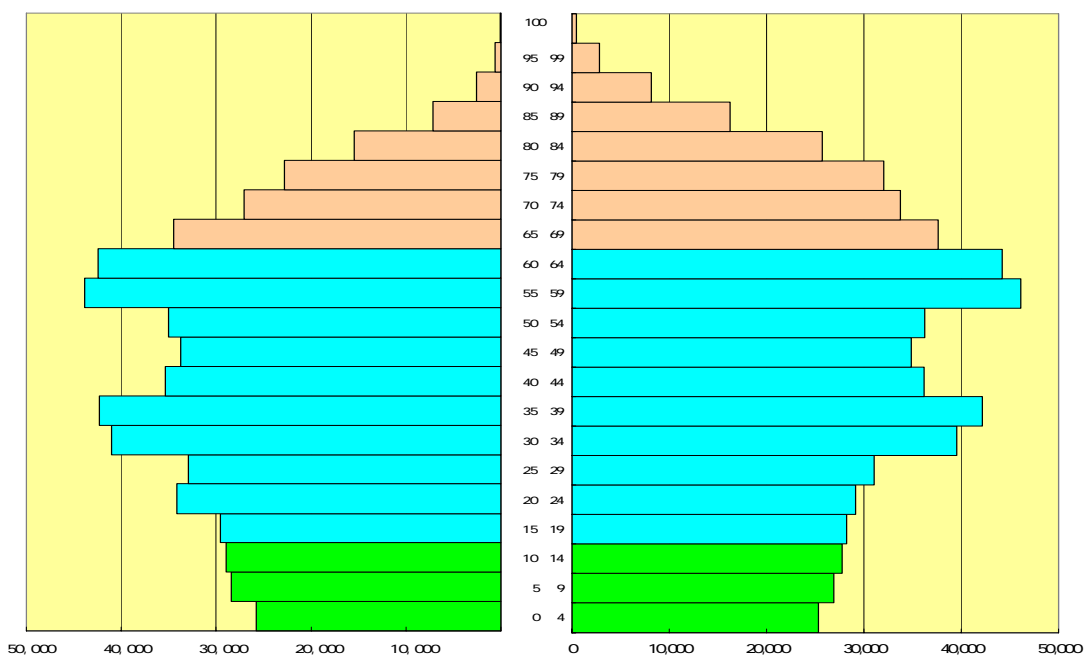

3762  
076-225-1344

20 10 1

55 59

60 64  
24

22 23  
30 34

35 39  
49

55 59  
46 48

1-1

20 10 1

		0 14		15 64		65	
	1		20.4		70.8		40.6
	2		17.2		66.3		38.5
	3		16.7		65.8		38.2
	4		15.5		65.3		37.4
	5		15.5		64.7		33.2
	15		11.3		55.5		19.6
	16		10.0		52.6		18.1
	17		9.8		52.2		17.5
	18		9.8		51.8		17.4
	19		9.6		49.6		14.4

0 14

20 10 1

		0 14		15 64		65	
	1		3.3		1.3		5.6
	2		2.9		0.5		5.1
	3		0.8		0.4		3.5
	4		0.7		0.3		3.4
	5		0.2		0.5		3.4
	15		3.4		2.2		0.3
	16		3.5		3.2		0.3
	17		3.7		3.3		0.2
	18		4.0		3.5		0.0
	19		4.8		4.5		0.5

$$\frac{20}{19} - \frac{19}{19} \times 100$$

Green Header				Cyan Header				Orange Header			
	( )	( )	( )		( )	( )	( )		( )	( )	( )
	149	138	1.1		699	658	41		15.2	203	51
	148	124	24		628	587	41		224	289	65
	159	151	08		664	624	40		17.7	223	4.6
	127	100	27		574	526	48		29.9	37.4	7.5
	124	98	26		564	496	68		31.2	406	9.4
	146	127	1.9		659	604	55		19.5	269	7.4
	137	123	1.4		635	584	51		22.8	29.3	6.5
	157	153	0.4		662	615	4.7		18.1	23.2	5.1
	168	155	1.3		67.6	64.7	2.9		15.5	19.6	4.1
	167	167	0.0		67.1	63.3	3.8		16.2	20.0	3.8
	17.5	20.4	2.9		64.5	62.1	2.4		18.0	17.5	0.5
	155	148	0.7		74.5	70.8	3.7		10.0	14.4	4.4
	198	17.2	2.6		66.0	65.3	0.7		14.2	17.4	3.2
	17.9	15.5	2.4		70.5	66.3	4.2		11.6	18.1	6.5
	138	11.3	2.5		60.4	55.5	4.9		25.8	33.2	7.4
	14.9	13.3	1.6		63.2	58.9	4.3		21.9	27.8	5.9
	14.6	13.1	1.5		61.9	57.7	4.2		23.5	29.1	5.6
	12.1	9.6	2.5		57.6	52.2	5.4		30.2	38.2	8.0
	13.7	9.8	3.9		57.3	51.8	5.5		29.0	38.5	9.5
	15.3	14.0	1.3		67.0	63.1	3.9		17.7	22.8	5.1