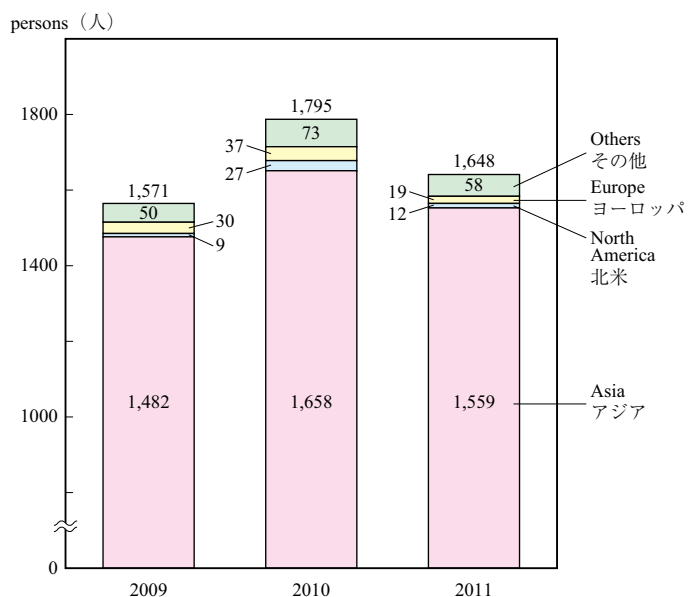

FOREIGN STUDENTS IN ISHIKAWA (石川県の外国人留学生数)

Source: International Exchange Division, Ishikawa Prefectural Government
資料：石川県国際交流課