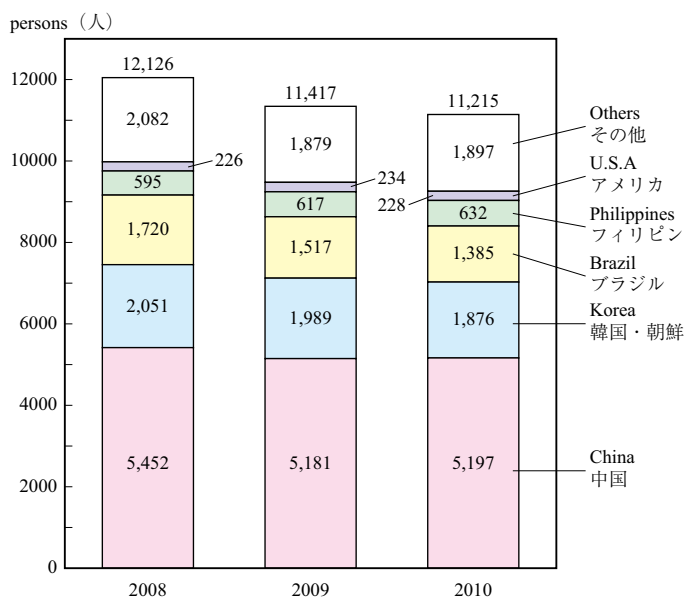

NON-JAPANESE REGISTERED RESIDENTS IN ISHIKAWA (石川県の外国人登録者数)

Source: International Exchange Division, Ishikawa Prefectural Government
資料：石川県国際交流課