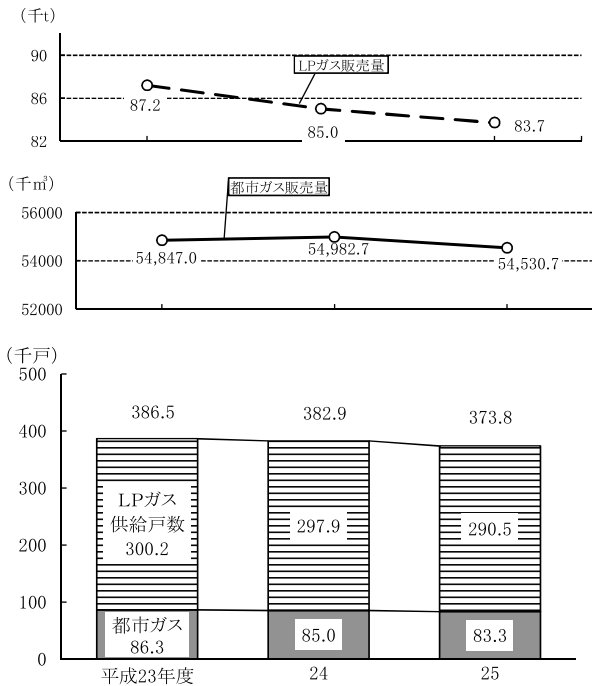

発電電力量

資料 中部経済産業局電力・ガス事業北陸支局

消費電力量

注) 電力には、特定規模電気事業者分は含まない。
資料 中部経済産業局電力・ガス事業北陸支局

ガス供給戸数・販売量

資料 金沢市企業局、小松ガス(株)、(一社)石川県エルピーガス協会

主な石油製品販売量

資料 石川県石油販売協同組合(全農金沢石油基地分を含む)