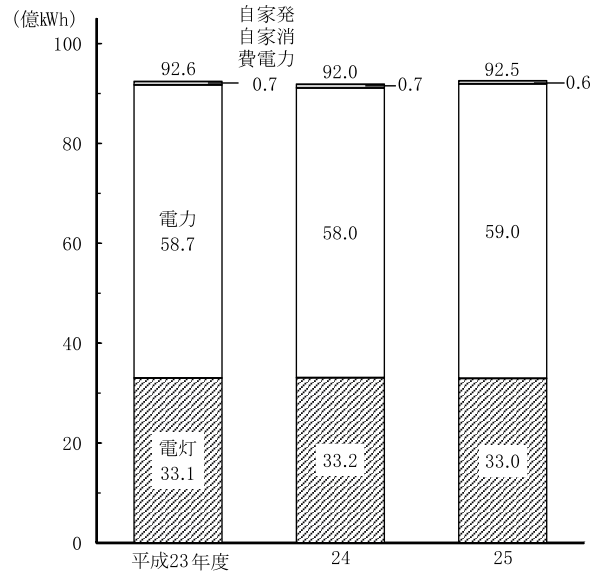

発電電力量

資料 中部経済産業局電力・ガス事業北陸支局

消費電力量

注) 電力には、特定規模電気事業者分は含まない。
資料 中部経済産業局電力・ガス事業北陸支局

ガス供給戸数・販売量

資料 金沢市企業局、小松ガス(株)、(一社)石川県エルピーガス協会

主な石油製品販売量

資料 石川県石油販売協同組合(全農金沢石油基地分を含む)