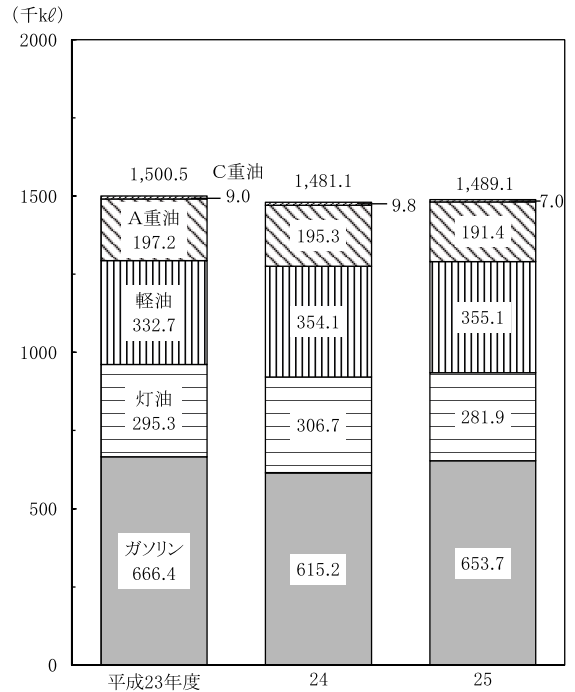

発電電力量

資料 中部経済産業局電力・ガス事業北陸支局

消費電力量

注) 電力には、特定規模電気事業者分は含まない。
資料 中部経済産業局電力・ガス事業北陸支局

ガス供給戸数・販売量

資料 金沢市企業局、小松ガス(株)、(一社)石川県エルピーガス協会

主な石油製品販売量

資料 石川県石油販売協同組合(全農金沢石油基地分を含む)