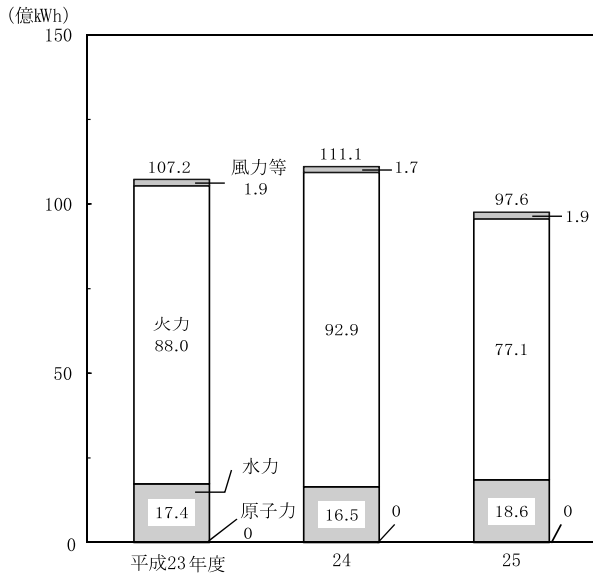

発電電力量

資料 中部経済産業局電力・ガス事業北陸支局

消費電力量

注) 電力には、特定規模電気事業者分は含まない。
資料 中部経済産業局電力・ガス事業北陸支局

ガス供給戸数・販売量

資料 金沢市企業局、小松ガス(株)、(一社)石川県エルピーガス協会

主な石油製品販売量

資料 石川県石油販売協同組合(全農金沢石油基地分を含む)