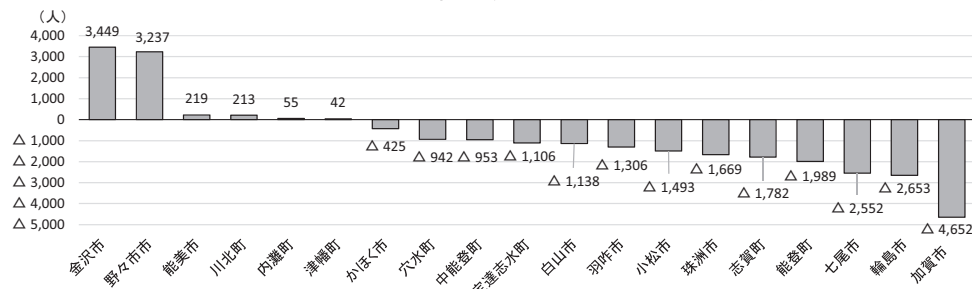

## ○平成27年国勢調査 ―人口速報集計―

平成27年国勢調査速報集計が公表されました。これによると石川県の総人口は1,154,343人で、前回平成22年国勢調査と比べると、15,445人の減少（△1.32%）となりました。本県の国勢調査人口は平成17年以降、減少が続いています。（図1）

人口増減について市町別にみると、前回調査と比べて人口が増加したのは金沢市（3,449人）など6市町、減少したのは加賀市（△4,652人）など13市町となりました。（図2）

図1 石川県の国勢調査人口の推移（大正9年～平成27年）

図2 市町別人口増減数（H22年・H27年比較）

出典：平成27年国勢調査速報集計結果（石川県統計情報室）