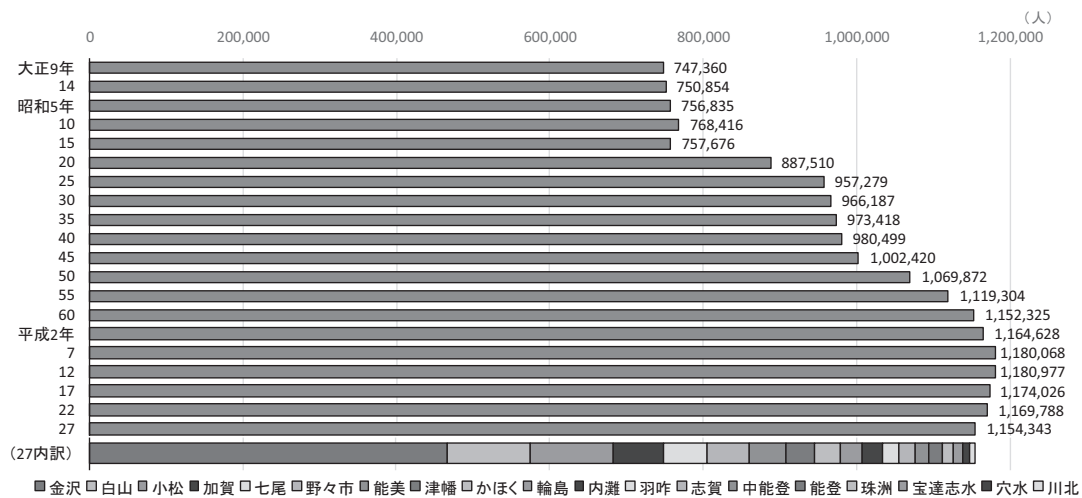

## ○平成27年国勢調査 ―人口速報集計―

平成27年国勢調査速報集計が公表されました。これによると石川県の総人口は1,154,343人で、前回平成22年国勢調査と比べると、15,445人の減少（△1.32%）となりました。本県の国勢調査人口は平成17年以降、減少が続いています。（図1）

人口増減について市町別にみると、前回調査と比べて人口が増加したのは金沢市（3,449人）など6市町、減少したのは加賀市（△4,652人）など13市町となりました。（図2）

図1 石川県の国勢調査人口の推移（大正9年～平成27年）

図2 市町別人口増減数（H22年・H27年比較）

出典：平成27年国勢調査速報集計結果（石川県統計情報室）