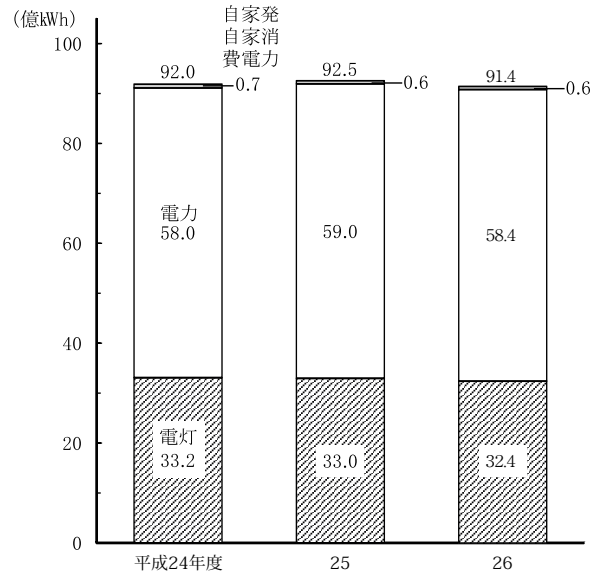

発電電力量

資料 中部経済産業局電力・ガス事業北陸支局

消費電力量

注) 電力には、特定規模電気事業者分は含まない。
資料 中部経済産業局電力・ガス事業北陸支局

ガス供給戸数・販売量

資料 金沢市企業局、小松ガス(株)、(一社)石川県エルピーガス協会

主な石油製品販売量

資料 石川県石油販売協同組合(全農金沢石油基地分を含む)