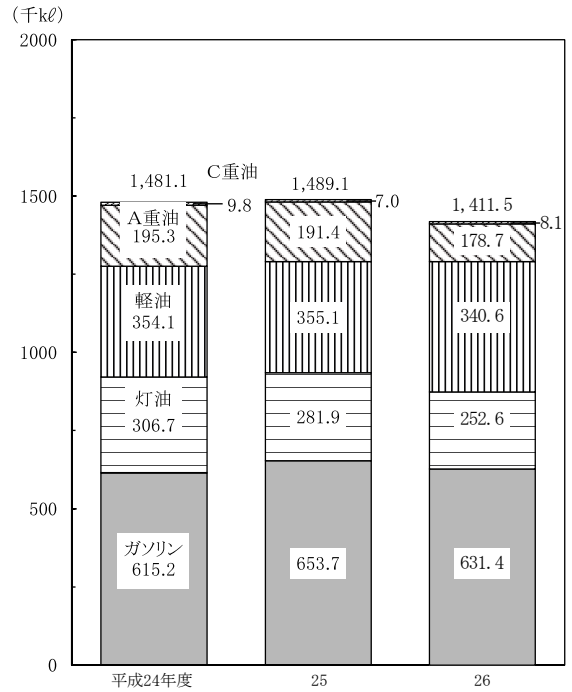

発電電力量

資料 中部経済産業局電力・ガス事業北陸支局

消費電力量

注) 電力には、特定規模電気事業者分は含まない。
資料 中部経済産業局電力・ガス事業北陸支局

ガス供給戸数・販売量

資料 金沢市企業局、小松ガス(株)、(一社)石川県エルピーガス協会

主な石油製品販売量

資料 石川県石油販売協同組合(全農金沢石油基地分を含む)