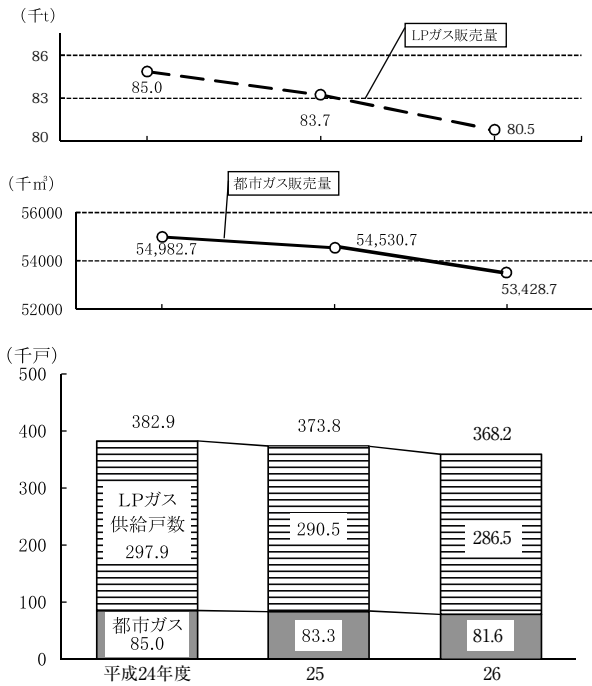

発電電力量

資料 中部経済産業局電力・ガス事業北陸支局

消費電力量

注) 電力には、特定規模電気事業者分は含まない。
資料 中部経済産業局電力・ガス事業北陸支局

ガス供給戸数・販売量

資料 金沢市企業局、小松ガス(株)、(一社)石川県エルピーガス協会

主な石油製品販売量

資料 石川県石油販売協同組合(全農金沢石油基地分を含む)