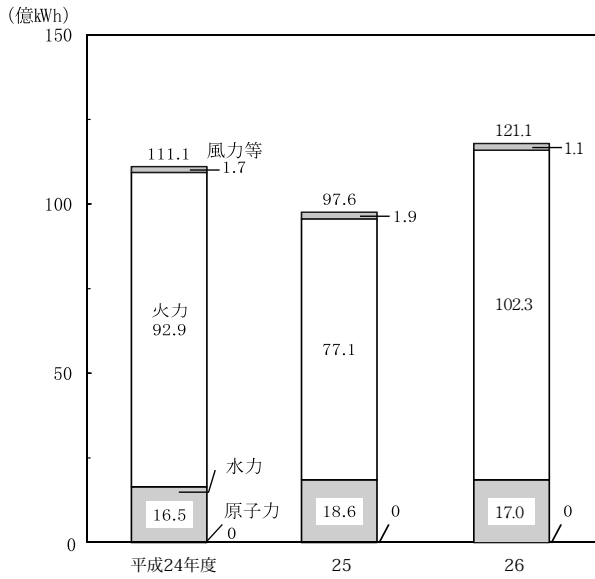

発電電力量

資料 中部経済産業局電力・ガス事業北陸支局

消費電力量

注) 電力には、特定規模電気事業者分は含まない。
資料 中部経済産業局電力・ガス事業北陸支局

ガス供給戸数・販売量

資料 金沢市企業局、小松ガス(株)、(一社)石川県エルピーガス協会

主な石油製品販売量

資料 石川県石油販売協同組合(全農金沢石油基地分を含む)