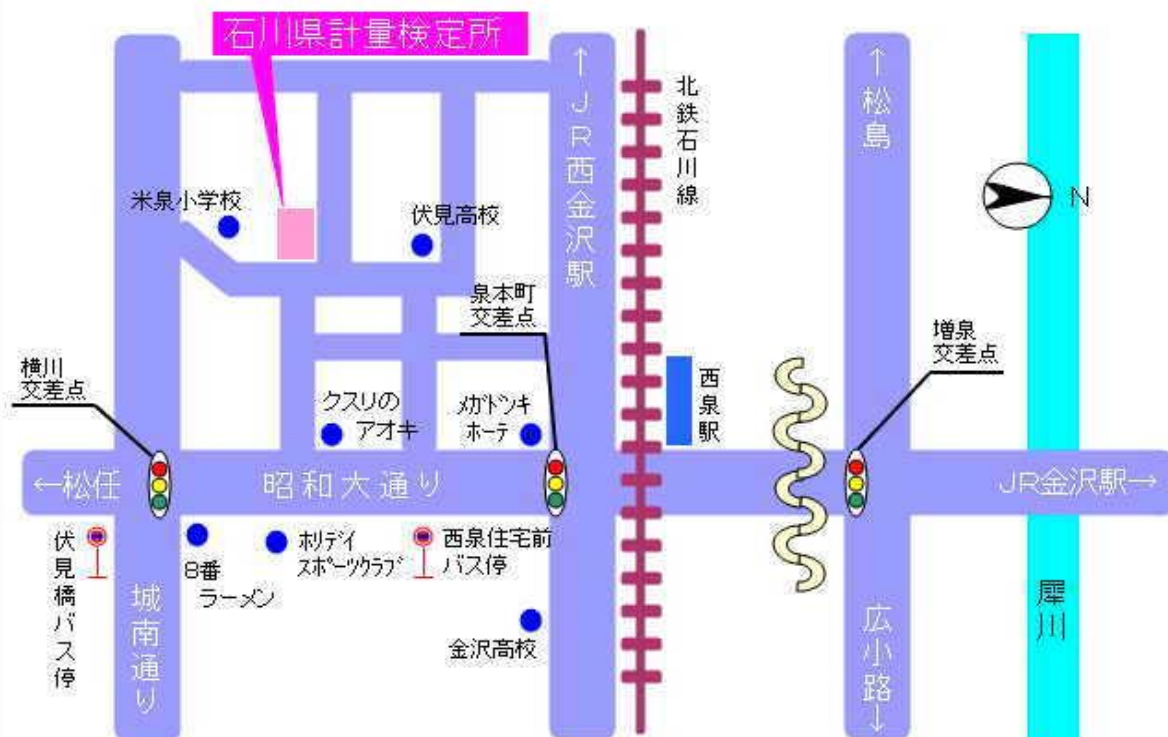

アクセス交通体系

路線バス（北陸鉄道バス・金沢駅より）

- ・野々市車庫行き
西泉住宅前下車 徒歩約10分
- ・南松任行き、千代野ニュータウン行き
伏見橋下車 徒歩約10分

計量行政年報（平成27年度）

平成28年8月発行

石川県計量検定所

〒921-8044 金沢市米泉町4丁目133番地

TEL 076-241-4157