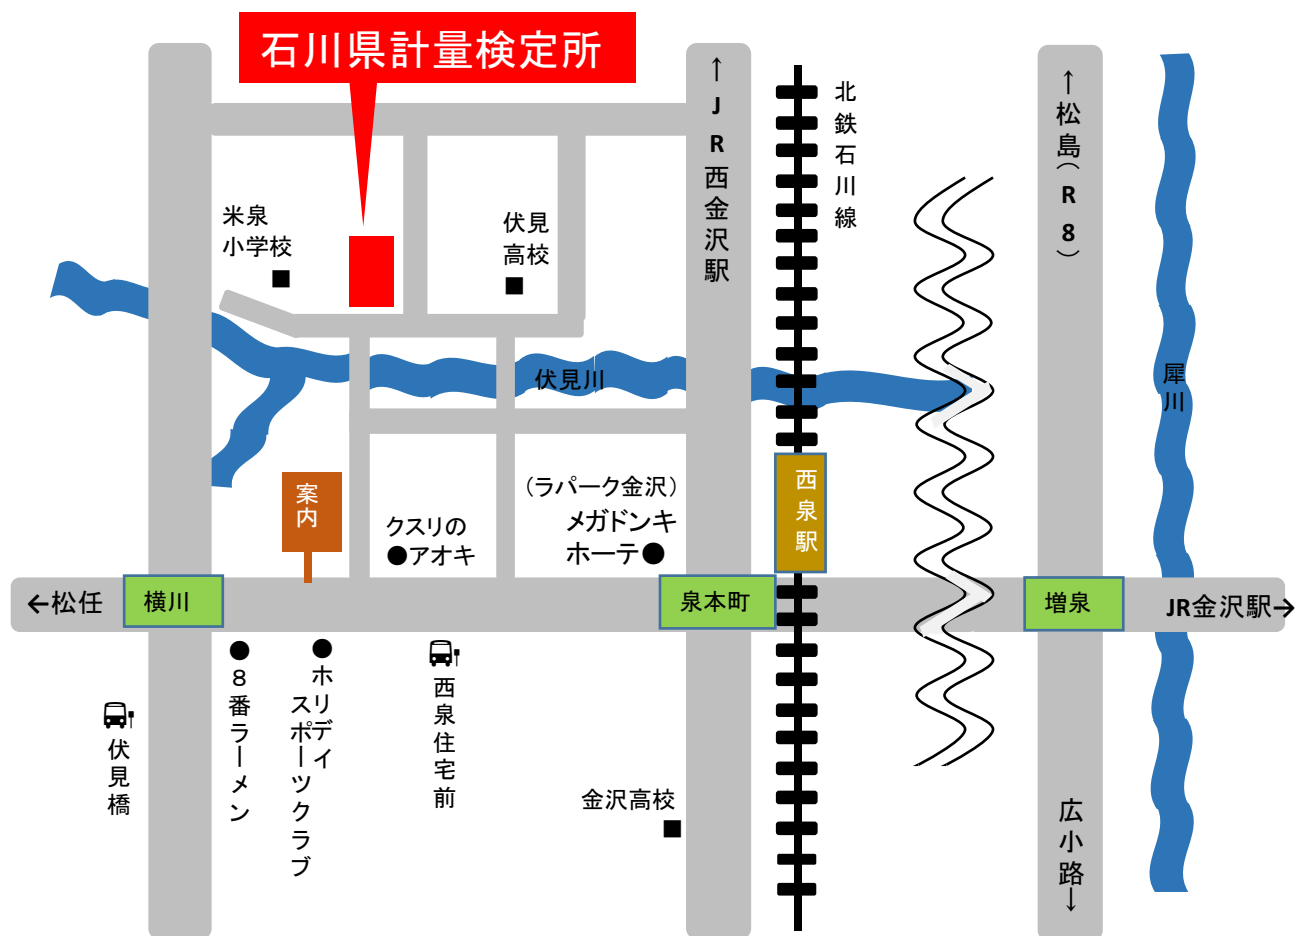

#### アクセス交通体系

路線バス(北陸鉄道バス・金沢駅より)

44	野々市車庫行き-[西泉住宅前]下車	徒歩約10分
40	白山市役所前行き	[伏見橋]下車 徒歩約10分
41	千代野ニュータウン・南松任行き	