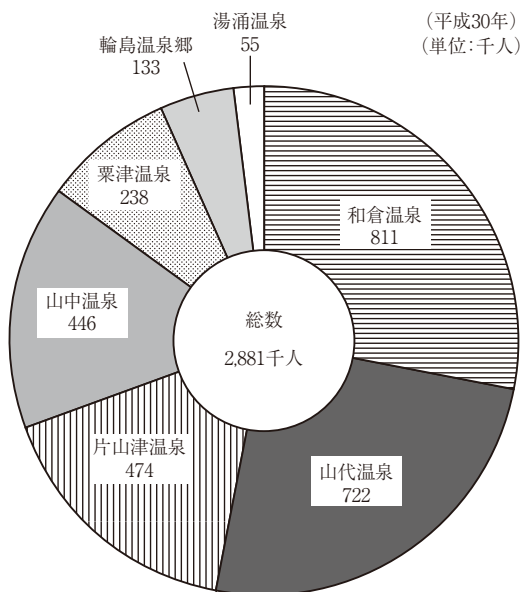

発地別観光入り込み客数の推移（推計）

(万人)

3大都市圏：首都圏、関西圏、中京圏
隣県：富山県、福井県

首都圏：東京都、神奈川県、千葉県、埼玉県、栃木県、茨城県、群馬県
関西圏：大阪府、京都府、兵庫県、和歌山県、奈良県、滋賀県
中京圏：愛知県、岐阜県、静岡県、三重県

資料 石川県観光企画課「統計からみた石川県の観光」

主要温泉地の宿泊者数（推計）

資料 石川県観光企画課「統計からみた石川県の観光」

外国人宿泊者数

(万人)

資料 石川県観光企画課「統計からみた石川県の観光」

※ 「東南アジア」はインドネシア、マレーシア、シンガポール、タイの4か国