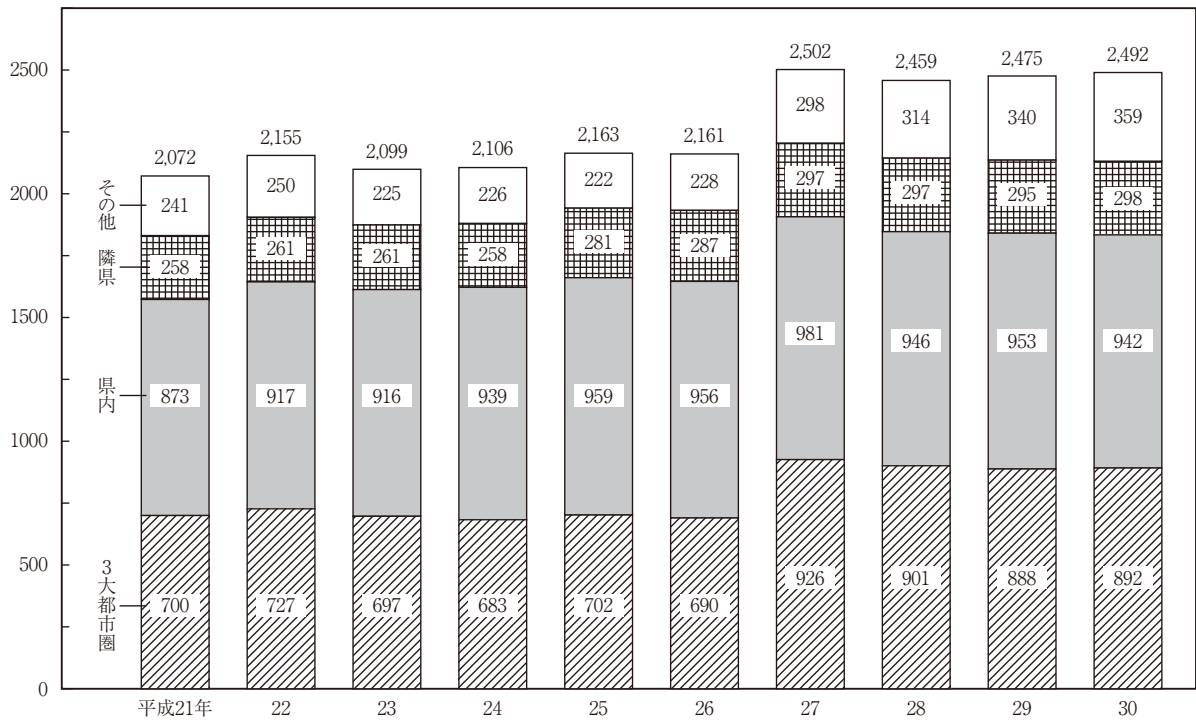

発地別観光入り込み客数の推移（推計）

(万人)

3大都市圏：首都圏、関西圏、中京圏
隣県：富山県、福井県

首都圏：東京都、神奈川県、千葉県、埼玉県、栃木県、茨城県、群馬県
関西圏：大阪府、京都府、兵庫県、和歌山県、奈良県、滋賀県
中京圏：愛知県、岐阜県、静岡県、三重県

資料 石川県観光企画課「統計からみた石川県の観光」

主要温泉地の宿泊者数（推計）

資料 石川県観光企画課「統計からみた石川県の観光」

外国人宿泊者数

(万人)

資料 石川県観光企画課「統計からみた石川県の観光」

※ 「東南アジア」はインドネシア、マレーシア、シンガポール、タイの4か国