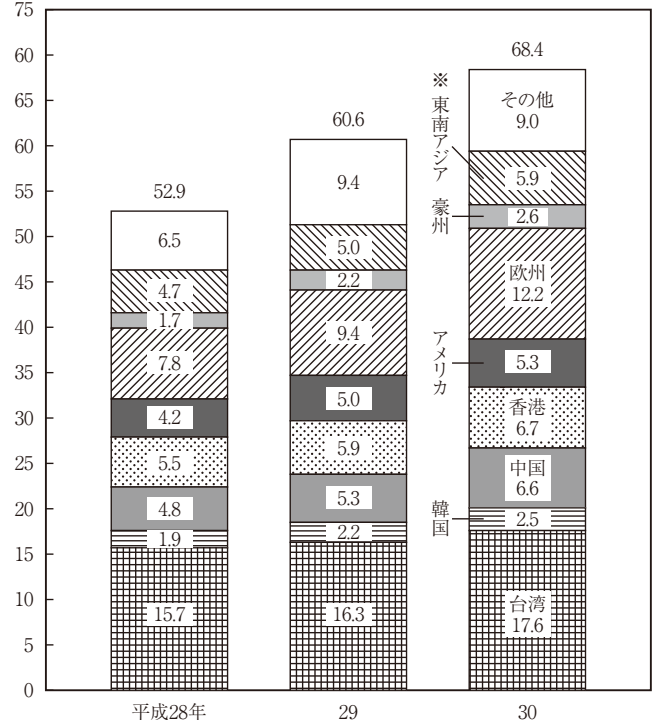

発地別観光入り込み客数の推移（推計）

(万人)

3大都市圏：首都圏、関西圏、中京圏
隣県：富山県、福井県

首都圏：東京都、神奈川県、千葉県、埼玉県、栃木県、茨城県、群馬県
関西圏：大阪府、京都府、兵庫県、和歌山県、奈良県、滋賀県
中京圏：愛知県、岐阜県、静岡県、三重県

資料 石川県観光企画課「統計からみた石川県の観光」

主要温泉地の宿泊者数（推計）

資料 石川県観光企画課「統計からみた石川県の観光」

外国人宿泊者数

(万人)

資料 石川県観光企画課「統計からみた石川県の観光」

※ 「東南アジア」はインドネシア、マレーシア、シンガポール、タイの4か国