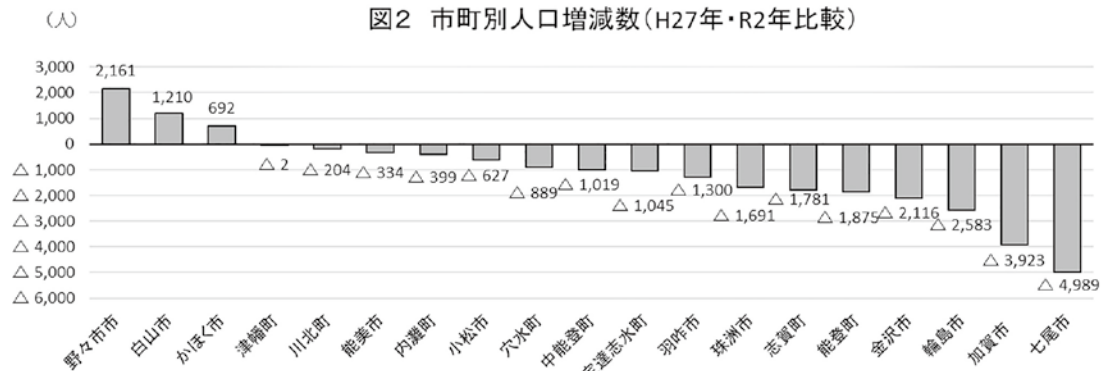

V 統計トピックス

○令和2年国勢調査 ー人口速報集計ー

令和2年国勢調査速報集計が公表されました。これによると石川県の総人口は1,133,294人で、前回平成27年国勢調査と比べると、20,714人の減少(△1.79%)となりました。本県の国勢調査人口は平成17年以降、減少が続いています(図1)。

人口増減について市町別にみると、前回調査と比べて人口が増加したのは野々市市(2,161人)など3市、減少したのは七尾市(△4,989人)など16市町となりました。(図2)

図1 石川県の国勢調査人口の推移 (大正9年～令和2年)

図2 市町別人口増減数(H27年・R2年比較)

出典: 令和2年国勢調査速報集計結果(石川県統計情報室)

季報 いしかわの統計

2021年7月号 No.160

令和3年7月 発行

編集発行 石川県県民文化スポーツ部県民交流課統計情報室
〒920-8580 石川県金沢市鞍月1-1
TEL (076) 225-1341(直通) 統計分析グループ

ホームページアドレス
<http://toukei.pref.ishikawa.jp/>
統計情報室メールアドレス
toukei@pref.ishikawa.lg.jp