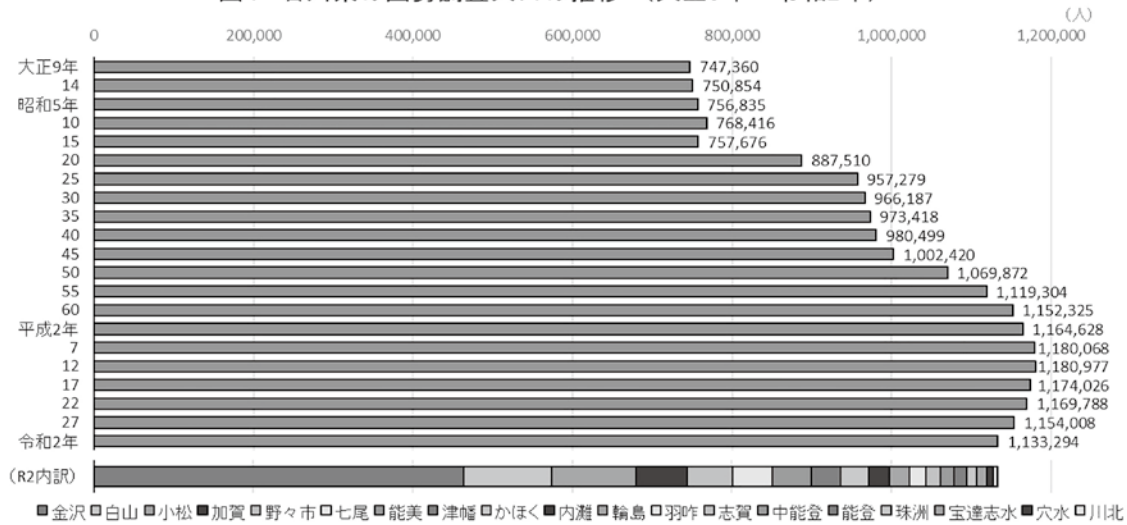

V 統計トピックス

○令和2年国勢調査 ー人口速報集計ー

令和2年国勢調査速報集計が公表されました。これによると石川県の総人口は1,133,294人で、前回平成27年国勢調査と比べると、20,714人の減少(△1.79%)となりました。本県の国勢調査人口は平成17年以降、減少が続いています(図1)。

人口増減について市町別にみると、前回調査と比べて人口が増加したのは野々市市(2,161人)など3市、減少したのは七尾市(△4,989人)など16市町となりました。(図2)

図1 石川県の国勢調査人口の推移 (大正9年～令和2年)

図2 市町別人口増減数(H27年・R2年比較)

出典: 令和2年国勢調査速報集計結果(石川県統計情報室)

季報 いしかわの統計

2021年7月号 No.160

令和3年7月 発行

編集発行 石川県県民文化スポーツ部県民交流課統計情報室
〒920-8580 石川県金沢市鞍月1-1
TEL (076) 225-1341(直通) 統計分析グループ

ホームページアドレス
<http://toukei.pref.ishikawa.jp/>
統計情報室メールアドレス
toukei@pref.ishikawa.lg.jp