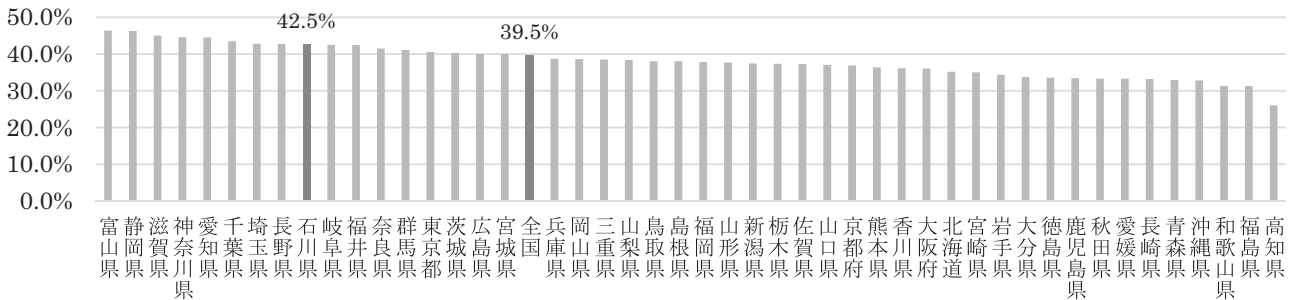

V 統計トピックス

○令和2年国勢調査 回答状況（インターネット・郵送）

総務省が公表した令和2年国勢調査回答状況によると、都道府県別のインターネット回答率は、全国では39.5%のところ、石川県は42.5%で9位となっています。郵送回答の割合は全国では44.1%、石川県は44.5%で37位となっており、全国に比べインターネット回答率が高い結果となっています。（図1）

石川県内の市町別回答率では、インターネット回答率が高い市町順に、野々市市が1位（56.0%）、川北町が2位（52.8%）、能美市が3位（52.7%）となっています。（図2）

図1 インターネット回答率

図2 石川県市町別回答率

■ 令和2年インターネット回答数/平成27年国勢調査世帯数 ■ 令和2年郵送回答数/平成27年国勢調査世帯数

※この回答率は11月20日現在のデータである。

※インターネット回答率＝令和2年国勢調査インターネット回答世帯数/平成27年国勢調査世帯数

※郵送回答率＝令和2年郵送回答世帯数/平成27年国勢調査世帯数

※能登町は郵送回答を実施せず、調査員回収を行ったため、現時点での回答率に反映されていない。