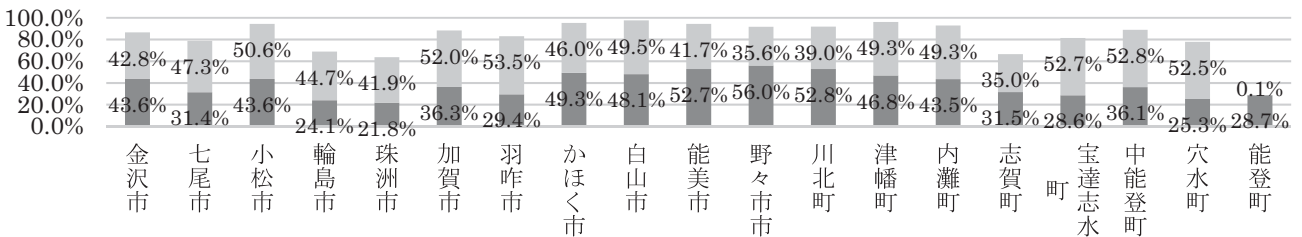

V 統計トピックス

○令和2年国勢調査 回答状況（インターネット・郵送）

総務省が公表した令和2年国勢調査回答状況によると、都道府県別のインターネット回答率は、全国では39.5%のところ、石川県は42.5%で9位となっています。郵送回答の割合は全国では44.1%、石川県は44.5%で37位となっており、全国に比べインターネット回答率が高い結果となっています。（図1）

石川県内の市町別回答率では、インターネット回答率が高い市町順に、野々市市が1位（56.0%）、川北町が2位（52.8%）、能美市が3位（52.7%）となっています。（図2）

図1 インターネット回答率

図2 石川県市町別回答率

■ 令和2年インターネット回答数/平成27年国勢調査世帯数 ■ 令和2年郵送回答数/平成27年国勢調査世帯数

※この回答率は11月20日現在のデータである。

※インターネット回答率＝令和2年国勢調査インターネット回答世帯数/平成27年国勢調査世帯数

※郵送回答率＝令和2年郵送回答世帯数/平成27年国勢調査世帯数

※能登町は郵送回答を実施せず、調査員回収を行ったため、現時点での回答率に反映されていない。