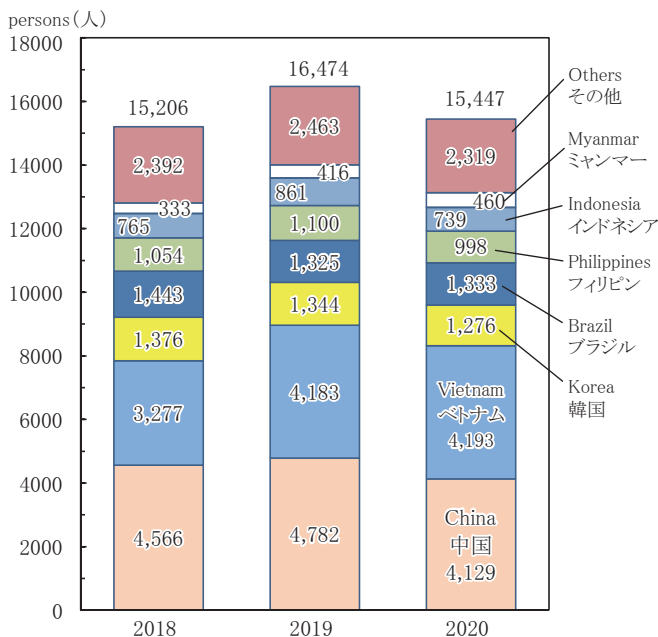

FOREIGN RESIDENTS IN ISHIKAWA (石川県の外国人住民数)

Source : International Exchange Division, Ishikawa Prefectural Government
資料 : 石川県国際交流課