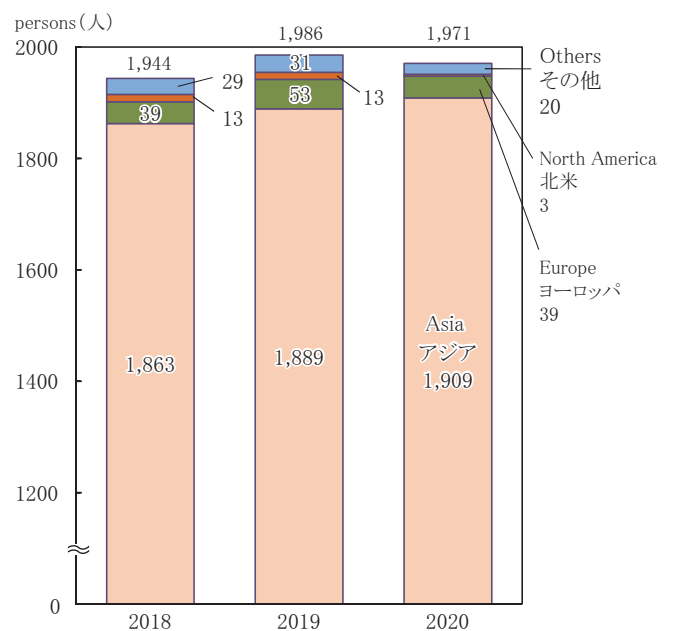

FOREIGN STUDENTS IN ISHIKAWA (石川県の外国人留学生数)

Source : International Exchange Division, Ishikawa Prefectural Government
資料 : 石川県国際交流課